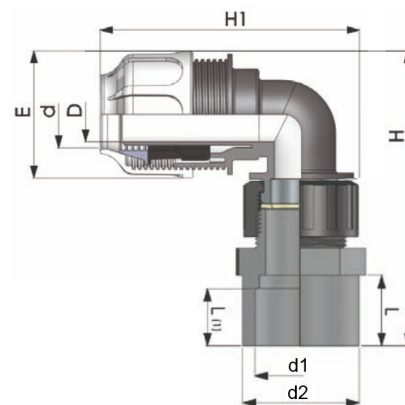

## BD FAST PP Klemm Winkel 90° für Flexschlauch Klemme x Klebeanschluss

**PK0412**

Alle Maßangaben in Millimeter, Gewichtsangaben in Gramm. Für die fotografische Darstellung verwenden wir eine Artikelgröße sowie Studiolicht. Die Abbildungen, technischen Daten, Maße und Ausführungen sind unverbindlich. Sie gelten nicht als zugesicherte Eigenschaften oder als Beschaffenheits- oder Haltbarkeitsgarantien. Wir behalten uns jederzeit Änderung ohne Ankündigung vor. Die Nutzmaße sind definiert bzw. verstärkt dargestellt bzw. ergeben sich aus der Artikelbezeichnung. Weitere Maße dienen ausschließlich der Darstellungsunterstützung. Bei Zweckentfremdung bitten wir dies zu beachten.

Artikel-Nr.	Variante	D	d	d1	d2	E	H	h1	L	L1	UV-stabil	Preis
PK0412.050.040	50 x 40/50mm	36,5	50	40	50	85	178	143	31	26	---	8,90 €* <sup>*</sup>
PK0412.050.050	50 x 50/63mm	36,5	50	50	63	85	182	150	37,5	31,5	---	8,90 €* <sup>*</sup>
PK0412.050.S50	50 x 50/63mm UV	36,5	50	50	63	85	182	155	37,5	36	JA	9,23 €* <sup>*</sup>
PK0412.063.050	63 x 50/63mm	47,5	63	50	63	111	215	173	37,5	31,5	---	13,53 €* <sup>*</sup>
PK0412.063.063	63 x 63/75mm	47,5	63	63	75	111	220	173	43,5	38	---	13,53 €* <sup>*</sup>