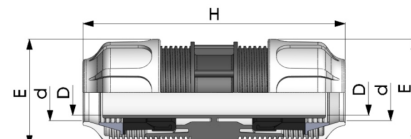

BD FAST PP Klemmkupplung für Flexschlauch 2fach Klemme

PK0101

Alle Maßangaben in Millimeter, Gewichtsangaben in Gramm. Für die fotografische Darstellung verwenden wir eine Artikelgröße sowie Studioliicht. Die Abbildungen, technischen Daten, Maße und Ausführungen sind unverbindlich. Sie gelten nicht als zugesicherte Eigenschaften oder als Beschaffenheits- oder Haltbarkeitsgarantien. Wir behalten uns jederzeit Änderung ohne Ankündigung vor. Die Nutzmaße sind definiert bzw. verstärkt dargestellt bzw. ergeben sich aus der Artikelbezeichnung. Weitere Maße dienen ausschließlich der Darstellungsunterstützung. Bei Zweckentfremdung bitten wir dies zu beachten.

Artikel-Nr.	Variante	D	d	E	H	Preis
PK0101.000.050	2fach 50mm	36,5	50	85	180	10,12 €* 10,12 €
PK0101.000.063	2fach 63mm	47,5	63	111	205	17,18 €* 17,18 €

* alle Preise netto exkl. gesetzliche MwSt.

HT CONNECT GmbH & Co. KG - Norisstraße 4 - 91257 Pegnitz - Tel.: 09241/9109100 - Mail: info@ht-connect.de