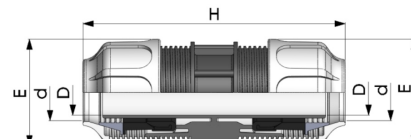

BD FAST PP Klemmkupplung für Flexschlauch 2fach Klemme

PK0101

Alle Maßangaben in Millimeter, Gewichtsangaben in Gramm. Für die fotografische Darstellung verwenden wir eine Artikelgröße sowie Studiolicht. Die Abbildungen, technischen Daten, Maße und Ausführungen sind unverbindlich. Sie gelten nicht als zugesicherte Eigenschaften oder als Beschaffenheits- oder Haltbarkeitsgarantien. Wir behalten uns jederzeit Änderung ohne Ankündigung vor. Die Nutzmaße sind definiert bzw. verstärkt dargestellt bzw. ergeben sich aus der Artikelbezeichnung. Weitere Maße dienen ausschließlich der Darstellungsunterstützung. Bei Zweckentfremdung bitten wir dies zu beachten.

Artikel-Nr.	Variante	D	d	E	H	Preis
PK0101.000.050	2fach 50mm	36,5	50	85	180	10,12 €*
PK0101.000.063	2fach 63mm	47,5	63	111	205	17,18 €*

* alle Preise netto exkl. gesetzliche MwSt.