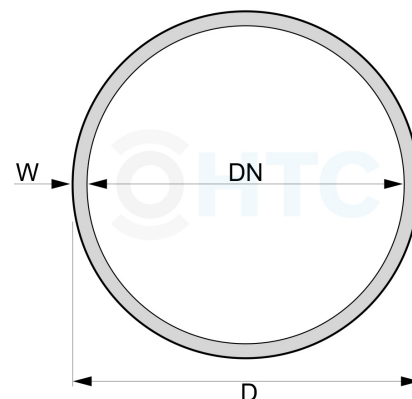

PVC-U Rohr 16 x 1,5mm - PN 20

AR0016

Alle Maßangaben in Millimeter, Gewichtsangaben in Gramm. Für die fotografische Darstellung verwenden wir eine Artikelgröße sowie Studiolicht. Die Abbildungen, technischen Daten, Maße und Ausführungen sind unverbindlich. Sie gelten nicht als zugesicherte Eigenschaften oder als Beschaffenheits- oder Haltbarkeitsgarantien. Wir behalten uns jederzeit Änderung ohne Ankündigung vor. Die Nutzmaße sind definiert bzw. verstärkt dargestellt bzw. ergeben sich aus der Artikelbezeichnung. Weitere Maße dienen ausschließlich der Darstellungsunterstützung. Bei Zweckentfremdung bitten wir dies zu beachten.

Artikel-Nr.	Variante	D	DN	W	Länge	EN (PN)	Gewicht	Preis
AR0016.P20.001	1m Länge ohne Muffe	16	max. 13	mind. 1,5	1m ±1%	20	108	0,52 €*
AR0016.P20.002	2m Länge ohne Muffe	16	max. 13,0	mind. 1,5	2m ±1%	20	292	1,12 €*
AR0016.P20.005	5m Länge ohne Muffe	16	max. 13	mind. 1,5	5m ±1%	20	540	2,27 €*