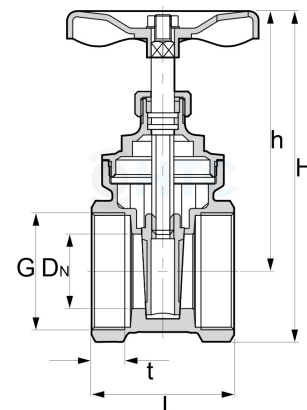

Messing Muffenschieber 2fach Innengewinde

MA0016

Alle Maßangaben in Millimeter, Gewichtsangaben in Gramm. Für die fotografische Darstellung verwenden wir eine Artikelgröße sowie Studiolicht. Die Abbildungen, technischen Daten, Maße und Ausführungen sind unverbindlich. Sie gelten nicht als zugesicherte Eigenschaften oder als Beschaffenheits- oder Haltbarkeitsgarantien. Wir behalten uns jederzeit Änderung ohne Ankündigung vor. Die Nutzmaße sind definiert bzw. verstärkt dargestellt bzw. ergeben sich aus der Artikelbezeichnung. Weitere Maße dienen ausschließlich der Darstellungsunterstützung. Bei Zweckentfremdung bitten wir dies zu beachten.

Artikel-Nr.	Variante	DN	G	h	H	L	t	PN	Preis
MA0016.000.020	1/2"	13	1/2" (20,96mm)	63,5	77	37	12	16	3,95 €* 3,95 €
MA0016.000.025	3/4"	15	3/4" (26,44mm)	68	84	43	11	16	5,07 €* 5,07 €
MA0016.000.032	1"	19,5	1" (33,25mm)	73	93	45	11,5	16	6,81 €* 6,81 €
MA0016.000.040	1 1/4"	27	1 1/4" (41,91mm)	89,5	115,5	48,5	11,5	16	9,96 €* 9,96 €
MA0016.000.050	1 1/2"	33	1 1/2" (47,81mm)	99	129	54	13	16	15,50 €* 15,50 €
MA0016.000.063	2"	42	2" (59,61mm)	157	160,5	63	16	16	24,00 €* 24,00 €