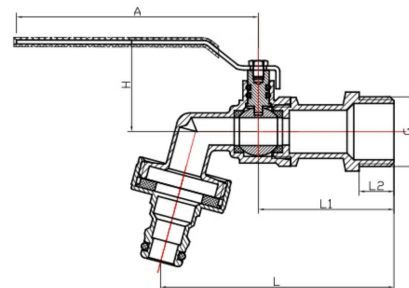

Messing Wasserhahn Aussengewinde x QuickConnector

MA0032

Alle Maßangaben in Millimeter, Gewichtsangaben in Gramm. Für die fotografische Darstellung verwenden wir eine Artikelgröße sowie Studiolicht. Die Abbildungen, technischen Daten, Maße und Ausführungen sind unverbindlich. Sie gelten nicht als zugesicherte Eigenschaften oder als Beschaffenheits- oder Haltbarkeitsgarantien. Wir behalten uns jederzeit Änderung ohne Ankündigung vor. Die Nutzmaße sind definiert bzw. verstärkt dargestellt bzw. ergeben sich aus der Artikelbezeichnung. Weitere Maße dienen ausschließlich der Darstellungsunterstützung. Bei Zweckentfremdung bitten wir dies zu beachten.

Artikel-Nr.	Variante	A	G	H	L	L1	L2	Preis
MA0032.020.025	1/2" auf (3/4")QuickConnector	88	1/2" (20,96mm)	42	86	49	13	4,57 €* 1,00 €
MA0032.025.032	3/4" auf (1")QuickConnector	88	3/4" (26,44mm)	44	96	56	13	6,82 €* 1,00 €
MA0032.032.040	1" auf (1 1/4")QuickConnector	102	1" (33,25mm)	56	109	62	16	12,25 €* 1,00 €