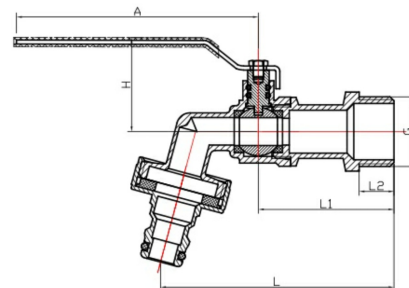

## Messing Wasserhahn Aussengewinde x QuickConnector

**MA0032**

Alle Maßangaben in Millimeter, Gewichtsangaben in Gramm. Für die fotografische Darstellung verwenden wir eine Artikelgröße sowie Studiolicht. Die Abbildungen, technischen Daten, Maße und Ausführungen sind unverbindlich. Sie gelten nicht als zugesicherte Eigenschaften oder als Beschaffenheits- oder Haltbarkeitsgarantien. Wir behalten uns jederzeit Änderung ohne Ankündigung vor. Die Nutzmaße sind definiert bzw. verstärkt dargestellt bzw. ergeben sich aus der Artikelbezeichnung. Weitere Maße dienen ausschließlich der Darstellungsunterstützung. Bei Zweckentfremdung bitten wir dies zu beachten.

Artikel-Nr.	Variante	A	G	H	L	L1	L2	Preis
MA0032.020.025	1/2" auf (3/4")QuickConnector	88	1/2" (20,96mm)	42	86	49	13	4,57 €* 1,00 €
MA0032.025.032	3/4" auf (1")QuickConnector	88	3/4" (26,44mm)	44	96	56	13	6,82 €* 1,00 €
MA0032.032.040	1" auf (1 1/4")QuickConnector	102	1" (33,25mm)	56	109	62	16	12,25 €* 1,00 €