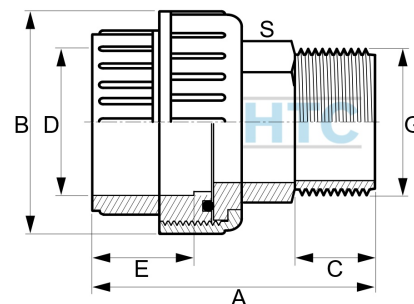

## PVC-U Verschraubung Klebemuffe x Aussengewinde

**AF0604**

Alle Maßangaben in Millimeter, Gewichtsangaben in Gramm. Für die fotografische Darstellung verwenden wir eine Artikelgröße sowie Studiolicht. Die Abbildungen, technischen Daten, Maße und Ausführungen sind unverbindlich. Sie gelten nicht als zugesicherte Eigenschaften oder als Beschaffenheits- oder Haltbarkeitsgarantien. Wir behalten uns jederzeit Änderung ohne Ankündigung vor. Die Nutzmaße sind definiert bzw. verstärkt dargestellt bzw. ergeben sich aus der Artikelbezeichnung. Weitere Maße dienen ausschließlich der Darstellungsunterstützung. Bei Zweckentfremdung bitten wir dies zu beachten.

Artikel-Nr.	Variante	A	B	C	D	E	G	S	Preis
AF0604.000.010	10mm x 1/4"*	51	---	12	<b>10</b>	12	<b>1/4" (13,16mm)</b>	---	1,50 €*
AF0604.012.012	12mm x 1/4"*	51	---	12	<b>12</b>	12	<b>1/4" (13,16mm)</b>	---	2,48 €*
AF0604.016.016	16mm x 3/8"	55	---	12	<b>16</b>	14	<b>3/8" (16,66mm)</b>	---	1,58 €*
AF0604.020.020	20mm x 1/2"	57,5	45	15	<b>20</b>	19	<b>1/2" (20,96mm)</b>	26	1,28 €*
AF0604.025.025	25mm x 3/4"	61	51	18	<b>25</b>	25	<b>3/4" (26,44mm)</b>	---	1,59 €*
AF0604.032.032	32mm x 1"	68	60	17	<b>32</b>	28	<b>1" (33,25mm)</b>	36	1,98 €*
AF0604.040.040	40mm x 1 1/4"	87	72	21	<b>40</b>	26	<b>1 1/4" (41,91mm)</b>	---	3,06 €*
AF0604.040.050	40mm x 1 1/2"	105	81	25	<b>40</b>	20	<b>1 1/2" (47,81mm)</b>	---	3,76 €*
AF0604.050.050	50mm x 1 1/2"	105	81	28,5	<b>50</b>	31	<b>1 1/2" (47,81mm)</b>	---	3,56 €*
AF0604.050.063	50mm x 2"	119	99	25	<b>50</b>	30	<b>2" (59,61mm)</b>	---	5,54 €*
AF0604.063.063	63mm x 2"	119	99	28,5	<b>63</b>	38	<b>2" (59,61mm)</b>	---	5,63 €*
AF0604.075.075	75mm x 2 1/2"	152	118	44	<b>75</b>	40	<b>2 1/2" (75,18mm)</b>	---	15,42 €*
AF0604.090.090	90mm x 3"	160	135	44	<b>90</b>	40	<b>3" (87,88mm)</b>	---	20,15 €*