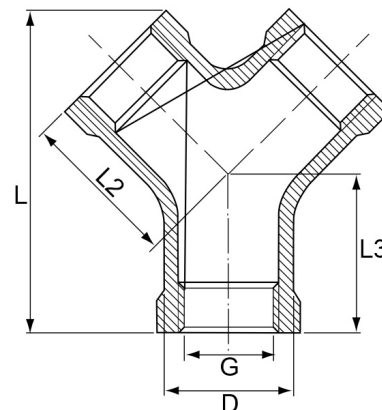

Edelstahl V4A Y-Stück 3fach Innengewinde

EF0508

Alle Maßangaben in Millimeter, Gewichtsangaben in Gramm. Für die fotografische Darstellung verwenden wir eine Artikelgröße sowie Studiolicht. Die Abbildungen, technischen Daten, Maße und Ausführungen sind unverbindlich. Sie gelten nicht als zugesicherte Eigenschaften oder als Beschaffenheits- oder Haltbarkeitsgarantien. Wir behalten uns jederzeit Änderung ohne Ankündigung vor. Die Nutzmaße sind definiert bzw. verstärkt dargestellt bzw. ergeben sich aus der Artikelbezeichnung. Weitere Maße dienen ausschließlich der Darstellungsunterstützung. Bei Zweckentfremdung bitten wir dies zu beachten.

| Artikel-Nr. | Variante | D | G | L | L2 | L3 | Preis |
|----------------|--------------|------|----------------------------|------|------|------|---------------------|
| EF0508.000.009 | 3fach 1/8" | 13 | Rp 1/8" (9,73mm) | 34 | 16,5 | 17 | 1,43 €* 1,43 € |
| EF0508.000.012 | 3fach 1/4" | 16,5 | Rp 1/4" (13,16mm) | 39 | 19,5 | 19,5 | 2,04 €* 2,04 € |
| EF0508.000.016 | 3fach 3/8" | 20 | Rp 3/8" (16,66mm) | 46,5 | 23 | 23 | 2,66 €* 2,66 € |
| EF0508.000.020 | 3fach 1/2" | 24,5 | Rp 1/2" (20,96mm) | 55,5 | 27 | 27 | 2,49 €* 2,49 € |
| EF0508.000.025 | 3fach 3/4" | 30,5 | Rp 3/4" (26,44mm) | 55 | 25 | 25,5 | 3,15 €* 3,15 € |
| EF0508.000.032 | 3fach 1" | 40,5 | Rp 1" (33,25mm) | 79 | 34 | 38 | 6,24 €* 6,24 € |
| EF0508.000.040 | 3fach 1 1/4" | 47 | Rp 1 1/4" (41,91mm) | 94 | 45 | 45 | 8,70 €* 8,70 € |
| EF0508.000.050 | 3fach 1 1/2" | 52,5 | Rp 1 1/2" (47,80mm) | 98 | 45 | 45 | 11,66 €* 11,66 € |
| EF0508.000.063 | 3fach 2" | 66 | Rp 2" (59,61mm) | 124 | 57 | 57 | 18,15 €* 18,15 € |