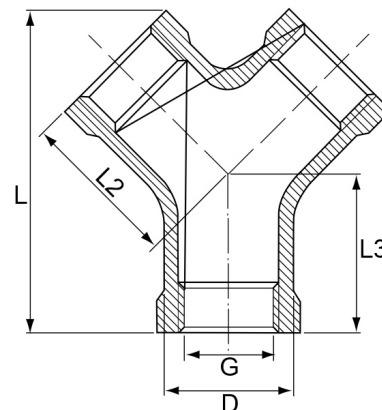

Edelstahl V4A Y-Stück 3fach Innengewinde

EF0508

Alle Maßangaben in Millimeter, Gewichtsangaben in Gramm. Für die fotografische Darstellung verwenden wir eine Artikelgröße sowie Studiolicht. Die Abbildungen, technischen Daten, Maße und Ausführungen sind unverbindlich. Sie gelten nicht als zugesicherte Eigenschaften oder als Beschaffenheits- oder Haltbarkeitsgarantien. Wir behalten uns jederzeit Änderung ohne Ankündigung vor. Die Nutzmaße sind definiert bzw. verstärkt dargestellt bzw. ergeben sich aus der Artikelbezeichnung. Weitere Maße dienen ausschließlich der Darstellungsunterstützung. Bei Zweckentfremdung bitten wir dies zu beachten.

Artikel-Nr.	Variante	D	G	L	L2	L3	Preis
EF0508.000.009	3fach 1/8"	13	Rp 1/8" (9,73mm)	34	16,5	17	1,43 €* 1,43 €
EF0508.000.012	3fach 1/4"	16,5	Rp 1/4" (13,16mm)	39	19,5	19,5	2,04 €* 2,04 €
EF0508.000.016	3fach 3/8"	20	Rp 3/8" (16,66mm)	46,5	23	23	2,66 €* 2,66 €
EF0508.000.020	3fach 1/2"	24,5	Rp 1/2" (20,96mm)	55,5	27	27	2,49 €* 2,49 €
EF0508.000.025	3fach 3/4"	30,5	Rp 3/4" (26,44mm)	55	25	25,5	3,15 €* 3,15 €
EF0508.000.032	3fach 1"	40,5	Rp 1" (33,25mm)	79	34	38	6,24 €* 6,24 €
EF0508.000.040	3fach 1 1/4"	47	Rp 1 1/4" (41,91mm)	94	45	45	8,70 €* 8,70 €
EF0508.000.050	3fach 1 1/2"	52,5	Rp 1 1/2" (47,80mm)	98	45	45	11,66 €* 11,66 €
EF0508.000.063	3fach 2"	66	Rp 2" (59,61mm)	124	57	57	18,15 €* 18,15 €