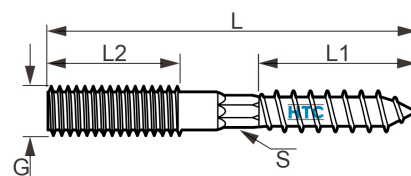

Stockschraube Stahl verzinkt

VZ0101

Alle Maßangaben in Millimeter, Gewichtsangaben in Gramm. Für die fotografische Darstellung verwenden wir eine Artikelgröße sowie Studiolicht. Die Abbildungen, technischen Daten, Maße und Ausführungen sind unverbindlich. Sie gelten nicht als zugesicherte Eigenschaften oder als Beschaffenheits- oder Haltbarkeitsgarantien. Wir behalten uns jederzeit Änderung ohne Ankündigung vor. Die Nutzmaße sind definiert bzw. verstärkt dargestellt bzw. ergeben sich aus der Artikelbezeichnung. Weitere Maße dienen ausschließlich der Darstellungsunterstützung. Bei Zweckentfremdung bitten wir dies zu beachten.

Artikel-Nr.	Variante	G	L	L1	L2	S	Preis
VZ0101.008.050	M8 x 50mm	M8	50			---	0,12 €* [*]
VZ0101.008.060	M8 x 60mm	M8	60	37	17	6	0,15 €* [*]
VZ0101.008.070	M8 x 70mm	M8	70				0,15 €* [*]
VZ0101.008.080	M8 x 80mm	M8	80	39	28	6	0,20 €* [*]
VZ0101.008.090	M8 x 90mm	M8	90	39	39	6	0,20 €* [*]
VZ0101.008.100	M8 x 100mm	M8	100	40	42	6	0,23 €* [*]
VZ0101.008.120	M8 x 120mm	M8	120	47	50	6	0,27 €* [*]
VZ0101.008.140	M8 x 140mm	M8	140	60	50	6	0,30 €* [*]
VZ0101.008.160	M8 x 160mm	M8	160	60	50	6	0,30 €* [*]
VZ0101.008.180	M8 x 180mm	M8	180	60	50	6	0,35 €* [*]
VZ0101.010.060	M10 x 60mm	M10	60	30	18	8	0,21 €* [*]
VZ0101.010.080	M10 x 80mm	M10	60	38	30	8	0,25 €* [*]
VZ0101.010.100	M10 x 100mm	M10	100	45	40	8	0,40 €* [*]
VZ0101.010.120	M10 x 120mm	M10	120	55	43	8	0,47 €* [*]
VZ0101.010.140	M10 x 140mm	M10	140				0,47 €* [*]
VZ0101.010.160	M10 x 160mm	M10	160	60	50	8	0,73 €* [*]
VZ0101.010.180	M10 x 180mm	M10	180	60	50	8	0,73 €* [*]
VZ0101.010.200	M10 x 200mm	M10	200	60	50	8	0,73 €* [*]