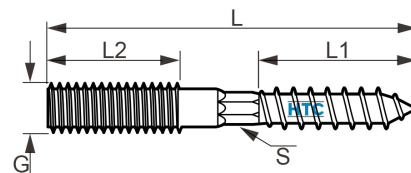

Stockschraube Stahl verzinkt

VZ0101

Alle Maßangaben in Millimeter, Gewichtsangaben in Gramm. Für die fotografische Darstellung verwenden wir eine Artikelgröße sowie Studiolicht. Die Abbildungen, technischen Daten, Maße und Ausführungen sind unverbindlich. Sie gelten nicht als zugesicherte Eigenschaften oder als Beschaffenheits- oder Haltbarkeitsgarantien. Wir behalten uns jederzeit Änderung ohne Ankündigung vor. Die Nutzmaße sind definiert bzw. verstärkt dargestellt bzw. ergeben sich aus der Artikelbezeichnung. Weitere Maße dienen ausschließlich der Darstellungsunterstützung. Bei Zweckentfremdung bitten wir dies zu beachten.

Artikel-Nr.	Variante	G	L	L1	L2	S	Preis
VZ0101.008.050	M8 x 50mm	M8	50			---	0,12 €* [*]
VZ0101.008.060	M8 x 60mm	M8	60	37	17	6	0,15 €* [*]
VZ0101.008.070	M8 x 70mm	M8	70				0,14 €* [*]
VZ0101.008.080	M8 x 80mm	M8	80	39	28	6	0,20 €* [*]
VZ0101.008.090	M8 x 90mm	M8	90	39	39	6	0,19 €* [*]
VZ0101.008.100	M8 x 100mm	M8	100	40	42	6	0,23 €* [*]
VZ0101.008.120	M8 x 120mm	M8	120	47	50	6	0,27 €* [*]
VZ0101.008.140	M8 x 140mm	M8	140	60	50	6	0,30 €* [*]
VZ0101.008.160	M8 x 160mm	M8	160	60	50	6	0,29 €* [*]
VZ0101.008.180	M8 x 180mm	M8	180	60	50	6	0,35 €* [*]
VZ0101.010.060	M10 x 60mm	M10	60	30	18	8	0,21 €* [*]
VZ0101.010.080	M10 x 80mm	M10	60	38	30	8	0,25 €* [*]
VZ0101.010.100	M10 x 100mm	M10	100	45	40	8	0,40 €* [*]
VZ0101.010.120	M10 x 120mm	M10	120	55	43	8	0,47 €* [*]
VZ0101.010.140	M10 x 140mm	M10	140				0,37 €* [*]
VZ0101.010.160	M10 x 160mm	M10	160	60	50	8	0,73 €* [*]
VZ0101.010.180	M10 x 180mm	M10	180	60	50	8	0,68 €* [*]
VZ0101.010.200	M10 x 200mm	M10	200	60	50	8	0,64 €* [*]