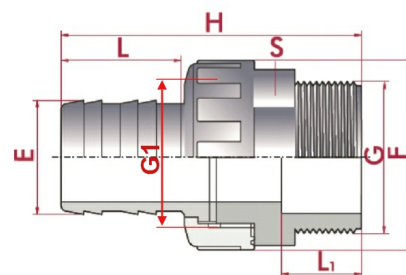

PVC-U Schlauchtüllen Verschraubung Aussengewinde

AF0805

Alle Maßangaben in Millimeter, Gewichtsangaben in Gramm. Für die fotografische Darstellung verwenden wir eine Artikelgröße sowie Studiolicht. Die Abbildungen, technischen Daten, Maße und Ausführungen sind unverbindlich. Sie gelten nicht als zugesicherte Eigenschaften oder als Beschaffenheits- oder Haltbarkeitsgarantien. Wir behalten uns jederzeit Änderung ohne Ankündigung vor. Die Nutzmaße sind definiert bzw. verstärkt dargestellt bzw. ergeben sich aus der Artikelbezeichnung. Weitere Maße dienen ausschließlich der Darstellungsunterstützung. Bei Zweckentfremdung bitten wir dies zu beachten.

Artikel-Nr.	Variante	E	F	G	G1	H	L	L1	S	Preis
AF0805.016.016	16mm x 3/8"	16	36	3/8" (16,66mm)	3/4" (26,44mm)	85	35	11	32	3,01 €*
AF0805.020.018	18mm x 1/2"	18	36	1/2" (20,96mm)	3/4" (26,44mm)	87,5	35	16	32	3,01 €*
AF0805.020.020	20mm x 1/2"	20	36	1/2" (20,96mm)	3/4" (26,44mm)	88,5	38	16	32	2,92 €*
AF0805.025.020	3/4" x 20mm	20 (20,4/19,2)	43,5	3/4" (26,44mm)	1" (33,25mm)	90	29,5	16	40	2,70 €*
AF0805.025.025	25mm x 3/4"	25	41	3/4" (26,44mm)	1" (33,25mm)	100,5	42	16	40	3,11 €*
AF0805.032.025	1" x 25mm	25 (25,5/24,2)	53	1" (33,25mm)	1 1/4" (41,91mm)	100,5	35	18	50	3,35 €*
AF0805.032.032	1" x 32mm	32 (32,5/31,5)	53	1" (33,25mm)	1 1/4" (41,91mm)	105,5	39	18	50	3,50 €*
AF0805.040.032	1 1/4" x 32mm	32 (32,5/31,5)	60,5	1 1/4" (41,91mm)	1 1/2" (47,81mm)	109	39	21	55	4,00 €*
AF0805.040.038	1 1/4" x 38mm	38 (38,8/37,5)	60,5	1 1/4" (41,91mm)	1 1/2" (47,81mm)	126,5	56	21	55	4,15 €*
AF0805.040.040	1 1/4" x 40mm	40	61	1 1/4" (41,91mm)	1 1/2" (47,81mm)	120	52	21	55	4,83 €*
AF0805.050.038	38mm x 1 1/2"	38	74	1 1/2" (47,80mm)	2" (59,61mm)	128,5	57	21	65	5,96 €*
AF0805.050.050	50mm x 1 1/2"	50	74	1 1/2" (47,80mm)	2" (59,61mm)	131	57	21	65	6,51 €*
AF0805.063.060	60mm x 2"	60	90	2" (59,61mm)	2 1/2" (75,18mm)	144	60	25	80	8,69 €*