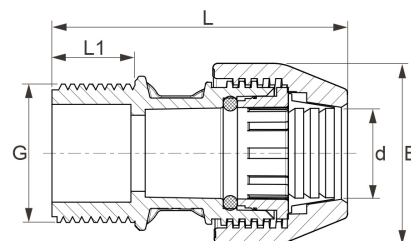

PP Anschlussnippel Unidelta DVGW Klemme x Aussengewinde

PP0104

Alle Maßangaben in Millimeter, Gewichtsangaben in Gramm. Für die fotografische Darstellung verwenden wir eine Artikelgröße sowie Studiolicht. Die Abbildungen, technischen Daten, Maße und Ausführungen sind unverbindlich. Sie gelten nicht als zugesicherte Eigenschaften oder als Beschaffenheits- oder Haltbarkeitsgarantien. Wir behalten uns jederzeit Änderung ohne Ankündigung vor. Die Nutzmaße sind definiert bzw. verstärkt dargestellt bzw. ergeben sich aus der Artikelbezeichnung. Weitere Maße dienen ausschließlich der Darstellungsunterstützung. Bei Zweckentfremdung bitten wir dies zu beachten.