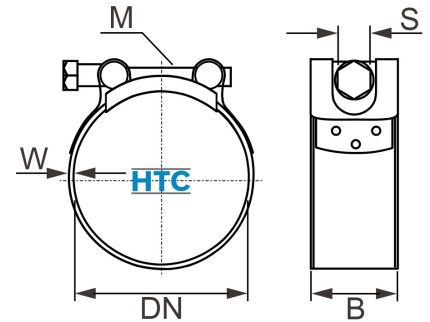

Gelenkbolzenschelle Panzerschelle W4 Edelstahl

SZW4HD

Alle Maßangaben in Millimeter, Gewichtsangaben in Gramm. Für die fotografische Darstellung verwenden wir eine Artikelgröße sowie Studiolicht. Die Abbildungen, technischen Daten, Maße und Ausführungen sind unverbindlich. Sie gelten nicht als zugesicherte Eigenschaften oder als Beschaffenheits- oder Haltbarkeitsgarantien. Wir behalten uns jederzeit Änderung ohne Ankündigung vor. Die Nutzmaße sind definiert bzw. verstärkt dargestellt bzw. ergeben sich aus der Artikelbezeichnung. Weitere Maße dienen ausschließlich der Darstellungsunterstützung. Bei Zwecken fremdung bitten wir dies zu beachten.