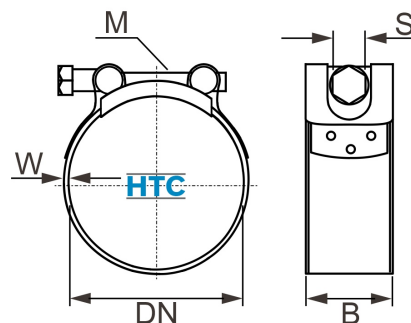

Gelenkbolzenschelle Panzerschelle W4 Edelstahl

SZW4HD

Alle Maßangaben in Millimeter, Gewichtsangaben in Gramm. Für die fotografische Darstellung verwenden wir eine Artikelgröße sowie Studiolicht. Die Abbildungen, technischen Daten, Maße und Ausführungen sind unverbindlich. Sie gelten nicht als zugesicherte Eigenschaften oder als Beschaffenheits- oder Haltbarkeitsgarantien. Wir behalten uns jederzeit Änderung ohne Ankündigung vor. Die Nutzmaße sind definiert bzw. verstärkt dargestellt bzw. ergeben sich aus der Artikelbezeichnung. Weitere Maße dienen ausschließlich der Darstellungsunterstützung. Bei Zweckentfremdung bitten wir dies zu beachten.