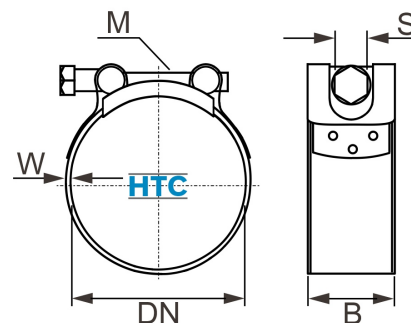

Gelenkbolzenschelle Panzerschelle W4 Edelstahl

SZW4HD

Alle Maßangaben in Millimeter, Gewichtsangaben in Gramm. Für die fotografische Darstellung verwenden wir eine Artikelgröße sowie Studiolicht. Die Abbildungen, technischen Daten, Maße und Ausführungen sind unverbindlich. Sie gelten nicht als zugesicherte Eigenschaften oder als Beschaffenheits- oder Haltbarkeitsgarantien. Wir behalten uns jederzeit Änderung ohne Ankündigung vor. Die Nutzmaße sind definiert bzw. verstärkt dargestellt bzw. ergeben sich aus der Artikelbezeichnung. Weitere Maße dienen ausschließlich der Darstellungsunterstützung. Bei Zwecken fremdung bitten wir dies zu beachten.