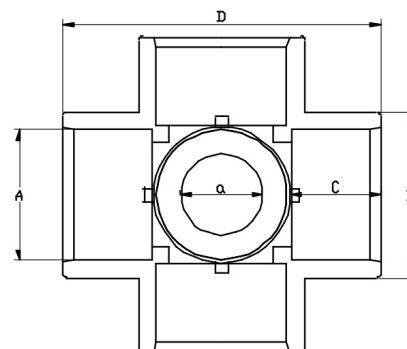

PVC-U Kreuz mit Abgang mittig 5fach Klebemuffe

AF0515

Alle Maßangaben in Millimeter, Gewichtsangaben in Gramm. Für die fotografische Darstellung verwenden wir eine Artikelgröße sowie Studiolicht. Die Abbildungen, technischen Daten, Maße und Ausführungen sind unverbindlich. Sie gelten nicht als zugesicherte Eigenschaften oder als Beschaffenheits- oder Haltbarkeitsgarantien. Wir behalten uns jederzeit Änderung ohne Ankündigung vor. Die Nutzmaße sind definiert bzw. verstärkt dargestellt bzw. ergeben sich aus der Artikelbezeichnung. Weitere Maße dienen ausschließlich der Darstellungsunterstützung. Bei Zweckentfremdung bitten wir dies zu beachten.

Artikel-Nr.	Variante	A	B	C	D	Gewicht	Preis
AF0515.020.020	4fach 20 x 20mm	20	27	16	56	51	3,06 €* [*]
AF0515.025.020	4fach 25 x Abgang 20mm	25	33	19	66	92	3,23 €* [*]
AF0515.032.020	4fach 32 x Abgang 20mm	32	41	22	82	135	4,22 €* [*]
AF0515.050.020	4fach 50 x Abgang 20mm	50	63	31	121	310	7,81 €* [*]
AF0515.050.025	4fach 50 x Abgang 25mm	50	63	31	121	324	7,81 €* [*]