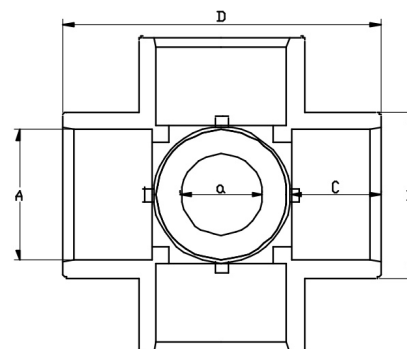

PVC-U Kreuz mit Abgang mittig 5fach Klebemuffe

AF0515

Alle Maßangaben in Millimeter, Gewichtsangaben in Gramm. Für die fotografische Darstellung verwenden wir eine Artikelgröße sowie Studiolicht. Die Abbildungen, technischen Daten, Maße und Ausführungen sind unverbindlich. Sie gelten nicht als zugesicherte Eigenschaften oder als Beschaffenheits- oder Haltbarkeitsgarantien. Wir behalten uns jederzeit Änderung ohne Ankündigung vor. Die Nutzmaße sind definiert bzw. verstärkt dargestellt bzw. ergeben sich aus der Artikelbezeichnung. Weitere Maße dienen ausschließlich der Darstellungsunterstützung. Bei Zweckentfremdung bitten wir dies zu beachten.

Artikel-Nr.	Variante	A	B	C	D	Gewicht	Preis
AF0515.020.020	4fach 20 x 20mm	20	27	16	56	51	3,06 €* 3,06 €
AF0515.025.020	4fach 25 x Abgang 20mm	25	33	19	66	92	3,23 €* 3,23 €
AF0515.032.020	4fach 32 x Abgang 20mm	32	41	22	82	135	4,22 €* 4,22 €
AF0515.050.020	4fach 50 x Abgang 20mm	50	63	31	121	310	7,81 €* 7,81 €
AF0515.050.025	4fach 50 x Abgang 25mm	50	63	31	121	324	7,81 €* 7,81 €