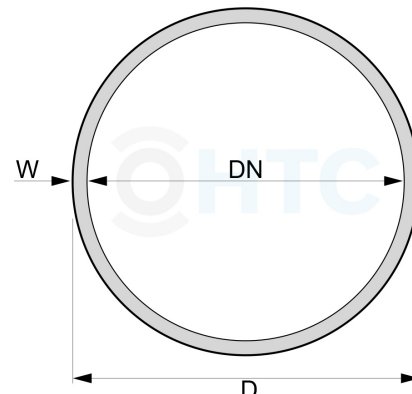

PVC Schlauch Grün transparent

SC0404

Alle Maßangaben in Millimeter, Gewichtsangaben in Gramm. Für die fotografische Darstellung verwenden wir eine Artikelgröße sowie Studiolicht. Die Abbildungen, technischen Daten, Maße und Ausführungen sind unverbindlich. Sie gelten nicht als zugesicherte Eigenschaften oder als Beschaffenheits- oder Haltbarkeitsgarantien. Wir behalten uns jederzeit Änderung ohne Ankündigung vor. Die Nutzmaße sind definiert bzw. verstärkt dargestellt bzw. ergeben sich aus der Artikelbezeichnung. Weitere Maße dienen ausschließlich der Darstellungsunterstützung. Bei Zweckentfremdung bitten wir dies zu beachten.

Artikel-Nr.	Variante	D	DN	W	max. Länge	Preis
SC0404.004.001	4mm Meterware	6	4	1	25m	0,18 €* [*]
SC0404.012.001	12mm Meterware	16	12	2	25m	0,58 €* [*]
SC0404.012.025	12mm Rolle 25m	16	12	2	---	22,29 €* [*]
SC0404.016.001	16mm Meterware	20	16	2	25m	1,32 €* [*]
SC0404.016.025	16mm Rolle 25m	20	16	2	---	28,35 €* [*]
SC0404.016.050	16mm Rolle 50m	20	16	2	---	56,70 €* [*]
SC0404.016.100	16mm Rolle 100m	20	16	2	---	113,40 €* [*]