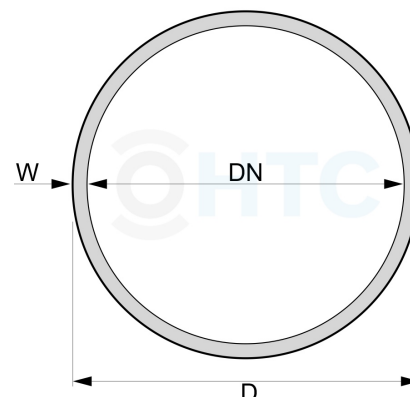

## PVC Schlauch Grün transparent

## SC0404

Alle Maßangaben in Millimeter, Gewichtsangaben in Gramm. Für die fotografische Darstellung verwenden wir eine Artikelgröße sowie Studiolicht. Die Abbildungen, technischen Daten, Maße und Ausführungen sind unverbindlich. Sie gelten nicht als zugesicherte Eigenschaften oder als Beschaffenheits- oder Haltbarkeitsgarantien. Wir behalten uns jederzeit Änderung ohne Ankündigung vor. Die Nutzmaße sind definiert bzw. verstärkt dargestellt bzw. ergeben sich aus der Artikelbezeichnung. Weitere Maße dienen ausschließlich der Darstellungsunterstützung. Bei Zweckentfremdung bitten wir dies zu beachten.

Artikel-Nr.	Variante	D	DN	W	max. Länge	kurzzeitig belastbar	Preis
SC0404.004.001	4mm Meterware	6	<b>4</b>	1	<b>25m</b>	6,5 bar	0,18 €*
SC0404.004.025	4mm Rolle 25m	6	<b>4</b>	1	---	6,5 bar	3,75 €*
SC0404.004.050	4mm Rolle 50m	6	<b>4</b>	1	---	6,5 bar	7,50 €*
SC0404.004.100	4mm Rolle 100m	6	<b>4</b>	1	---	6,5 bar	15,00 €*
SC0404.009.001	9mm Meterware	12	<b>9</b>	1,5	<b>25m</b>	5 bar	0,58 €*
SC0404.009.025	9mm Rolle 25m	12	<b>9</b>	1,5	---	5 bar	12,39 €*
SC0404.009.050	9mm Rolle 50m	12	<b>9</b>	1,5	---	5 bar	24,75 €*
SC0404.009.100	9mm Rolle 100m	12	<b>9</b>	1,5	---	5 bar	49,50 €*
SC0404.012.001	12mm Meterware	16	<b>12</b>	2	<b>25m</b>	4 bar	0,58 €*
SC0404.012.025	12mm Rolle 25m	16	<b>12</b>	2	---	4 bar	22,29 €*
SC0404.012.050							44,55 €*
SC0404.012.100							89,10 €*
SC0404.016.001	16mm Meterware	20	<b>16</b>	2	<b>25m</b>	4 bar	1,32 €*
SC0404.016.025	16mm Rolle 25m	20	<b>16</b>	2	---	4 bar	28,35 €*
SC0404.016.050	16mm Rolle 50m	20	<b>16</b>	2	---	4 bar	56,70 €*
SC0404.016.100	16mm Rolle 100m	20	<b>16</b>	2	---	4 bar	113,40 €*