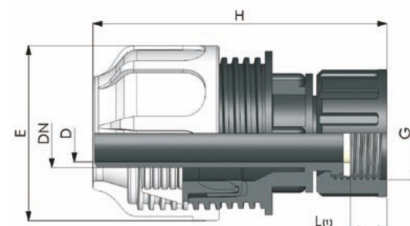

## BD FAST PP Klemmkupplung für Saug- /Druckschlauch Klemme x Überwurf Innengewinde

**PKS108**

Alle Maßangaben in Millimeter, Gewichtsangaben in Gramm. Für die fotografische Darstellung verwenden wir eine Artikelgröße sowie Studioliicht. Die Abbildungen, technischen Daten, Maße und Ausführungen sind unverbindlich. Sie gelten nicht als zugesicherte Eigenschaften oder als Beschaffenheits- oder Haltbarkeitsgarantien. Wir behalten uns jederzeit Änderung ohne Ankündigung vor. Die Nutzmaße sind definiert bzw. verstärkt dargestellt bzw. ergeben sich aus der Artikelbezeichnung. Weitere Maße dienen ausschließlich der Darstellungsunterstützung. Bei Zweckentfremdung bitten wir dies zu beachten.

Artikel-Nr.	Variante	D	DN	E	G	H	L(1)	Schlauch Innen-Ø	Preis
PKS108.020.025	20mm x 3/4"	15,5	<b>20</b>	58,5	<b>3/4" (26,44mm)</b>	90	10,5	<b>20</b>	2,53 €* 2,53 €
PKS108.025.025	25mm x 3/4"	20,5	<b>25</b>	62	<b>3/4" (26,44mm)</b>	96	10,5	<b>25</b>	3,29 €* 3,29 €
PKS108.020.032	20mm x 1"	15,5	<b>20</b>	58,5	<b>1" (33,25mm)</b>	94	12	<b>20</b>	2,53 €* 2,53 €
PKS108.025.032	25mm x 1"	20,5	<b>25</b>	62	<b>1" (33,25mm)</b>	100	12	<b>25</b>	3,29 €* 3,29 €
PKS108.032.040	32mm x 1 1/4"	27	<b>32</b>	71	<b>1 1/4" (41,91mm)</b>	108	14	<b>32</b>	6,00 €* 6,00 €
PKS108.038.050	38mm x 1 1/2"	33,5	<b>38</b>	85	<b>1 1/2" (47,80mm)</b>	116	14	<b>38</b>	7,94 €* 7,94 €
PKS108.040.050	40mm x 1 1/2"	34,5	<b>40</b>	85	<b>1 1/2" (47,80mm)</b>	124	14	<b>40</b>	7,94 €* 7,94 €
PKS108.050.050	50mm x 1 1/2"	43	<b>50</b>	102	<b>1 1/2" (47,80mm)</b>	135	14	<b>50</b>	11,31 €* 11,31 €
PKS108.050.063	50mm x 2"	43	<b>50</b>	102	<b>2" (59,61mm)</b>	142	16	<b>50</b>	11,31 €* 11,31 €
PKS108.060.063	60mm x 2"	52	<b>60</b>	122	<b>2" (59,61mm)</b>	159	16	<b>60</b>	22,42 €* 22,42 €