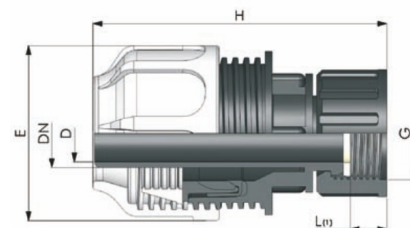

BD FAST PP Klemmkupplung für Saug- /Druckschlauch Klemme x Überwurf Innengewinde

PKS108

Alle Maßangaben in Millimeter, Gewichtsangaben in Gramm. Für die fotografische Darstellung verwenden wir eine Artikelgröße sowie Studioliicht. Die Abbildungen, technischen Daten, Maße und Ausführungen sind unverbindlich. Sie gelten nicht als zugesicherte Eigenschaften oder als Beschaffenheits- oder Haltbarkeitsgarantien. Wir behalten uns jederzeit Änderung ohne Ankündigung vor. Die Nutzmaße sind definiert bzw. verstärkt dargestellt bzw. ergeben sich aus der Artikelbezeichnung. Weitere Maße dienen ausschließlich der Darstellungsunterstützung. Bei Zweckentfremdung bitten wir dies zu beachten.

Artikel-Nr.	Variante	D	DN	E	G	H	L(1)	Schlauch Innen-Ø	Preis
PKS108.020.025	20mm x 3/4"	15,5	20	58,5	3/4" (26,44mm)	90	10,5	20	2,53 €* 2,53 €
PKS108.025.025	25mm x 3/4"	20,5	25	62	3/4" (26,44mm)	96	10,5	25	3,29 €* 3,29 €
PKS108.020.032	20mm x 1"	15,5	20	58,5	1" (33,25mm)	94	12	20	2,53 €* 2,53 €
PKS108.025.032	25mm x 1"	20,5	25	62	1" (33,25mm)	100	12	25	3,29 €* 3,29 €
PKS108.032.040	32mm x 1 1/4"	27	32	71	1 1/4" (41,91mm)	108	14	32	6,00 €* 6,00 €
PKS108.038.050	38mm x 1 1/2"	33,5	38	85	1 1/2" (47,80mm)	116	14	38	7,94 €* 7,94 €
PKS108.040.050	40mm x 1 1/2"	34,5	40	85	1 1/2" (47,80mm)	124	14	40	7,94 €* 7,94 €
PKS108.050.050	50mm x 1 1/2"	43	50	102	1 1/2" (47,80mm)	135	14	50	11,31 €* 11,31 €
PKS108.050.063	50mm x 2"	43	50	102	2" (59,61mm)	142	16	50	11,31 €* 11,31 €
PKS108.060.063	60mm x 2"	52	60	122	2" (59,61mm)	159	16	60	22,42 €* 22,42 €