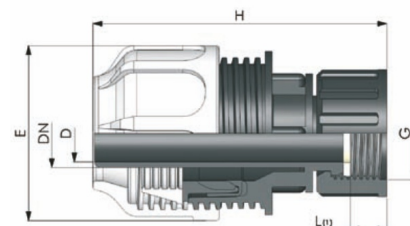

BD FAST PP Klemmkupplung für Saug- /Druckschlauch Klemme x Überwurf Innengewinde

PKS108

Alle Maßangaben in Millimeter, Gewichtsangaben in Gramm. Für die fotografische Darstellung verwenden wir eine Artikelgröße sowie Studioliicht. Die Abbildungen, technischen Daten, Maße und Ausführungen sind unverbindlich. Sie gelten nicht als zugesicherte Eigenschaften oder als Beschaffenheits- oder Haltbarkeitsgarantien. Wir behalten uns jederzeit Änderung ohne Ankündigung vor. Die Nutzmaße sind definiert bzw. verstärkt dargestellt bzw. ergeben sich aus der Artikelbezeichnung. Weitere Maße dienen ausschließlich der Darstellungsunterstützung. Bei Zweckentfremdung bitten wir dies zu beachten.

Artikel-Nr.	Variante	D	DN	E	G	H	L(1)	Schlauch Innen-Ø	Preis
PKS108.020.025	20mm x 3/4"	15,5	20	58,5	3/4" (26,44mm)	90	10,5	20	2,53 €* 2,53 €*
PKS108.025.025	25mm x 3/4"	20,5	25	62	3/4" (26,44mm)	96	10,5	25	3,29 €* 3,29 €*
PKS108.020.032	20mm x 1"	15,5	20	58,5	1" (33,25mm)	94	12	20	2,53 €* 2,53 €*
PKS108.025.032	25mm x 1"	20,5	25	62	1" (33,25mm)	100	12	25	3,29 €* 3,29 €*
PKS108.032.040	32mm x 1 1/4"	27	32	71	1 1/4" (41,91mm)	108	14	32	6,00 €* 6,00 €*
PKS108.038.050	38mm x 1 1/2"	33,5	38	85	1 1/2" (47,80mm)	116	14	38	7,94 €* 7,94 €*
PKS108.040.050	40mm x 1 1/2"	34,5	40	85	1 1/2" (47,80mm)	124	14	40	7,94 €* 7,94 €*
PKS108.050.050	50mm x 1 1/2"	43	50	102	1 1/2" (47,80mm)	135	14	50	11,31 €* 11,31 €*
PKS108.050.063	50mm x 2"	43	50	102	2" (59,61mm)	142	16	50	11,31 €* 11,31 €*
PKS108.060.063	60mm x 2"	52	60	122	2" (59,61mm)	159	16	60	22,42 €* 22,42 €*