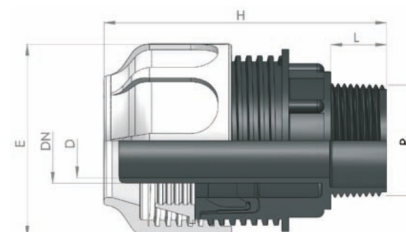

BD FAST PP Klemmkuplung für Saug- /Druckschlauch Aussengewinde x Klemme

PKS104

Alle Maßangaben in Millimeter, Gewichtsangaben in Gramm. Für die fotografische Darstellung verwenden wir eine Artikelgröße sowie Studiolicht. Die Abbildungen, technischen Daten, Maße und Ausführungen sind unverbindlich. Sie gelten nicht als zugesicherte Eigenschaften oder als Beschaffenheits- oder Haltbarkeitsgarantien. Wir behalten uns jederzeit Änderung ohne Ankündigung vor. Die Nutzmaße sind definiert bzw. verstärkt dargestellt bzw. ergeben sich aus der Artikelbezeichnung. Weitere Maße dienen ausschließlich der Darstellungsunterstützung. Bei Zweckentfremdung bitten wir dies zu beachten.

Artikel-Nr.	Variante	D	DN	E	H	L	R	Schlauch Innen-Ø	Preis
PKS104.020.020	20mm x 1/2"	15,5	20	58,5	86	14,5	1/2" (20,96mm)	20	2,08 €*
PKS104.020.025	20mm x 3/4"	15,5	20	58,5	87,5	16	3/4" (26,44mm)	20	2,14 €*
PKS104.025.025	25mm x 3/4"	20,5	25	62	90,5	16	3/4" (26,44mm)	25	2,76 €*
PKS104.020.032	20mm x 1"	15,5	20	58,5	89	18	1" (33,25mm)	20	2,14 €*
PKS104.025.032	25mm x 1"	20,5	25	62	92	18	1" (33,25mm)	25	2,76 €*
PKS104.032.040	32mm x 1 1/4"	27	32	71	99	20	1 1/4" (41,91mm)	32	5,05 €*
PKS104.032.050	32mm x 1 1/2"	27	32	71	99	20	1 1/2" (47,81mm)	32	5,05 €*
PKS104.038.050	38mm x 1 1/2"	33,5	38	85	110	20	1 1/2" (47,81mm)	38	6,65 €*
PKS104.040.050	40mm x 1 1/2"	34,5	40	85	110	20	1 1/2" (47,81mm)	40	6,65 €*
PKS104.050.050	50mm x 1 1/2"	43	50	102	125	20	1 1/2" (47,81mm)	50	9,48 €*
PKS104.050.063	50mm x 2"	43	50	102	129	24	2" (59,61mm)	50	9,48 €*
PKS104.060.063	60mm x 2"	52	60	122	144	24	2" (59,61mm)	60	18,80 €*