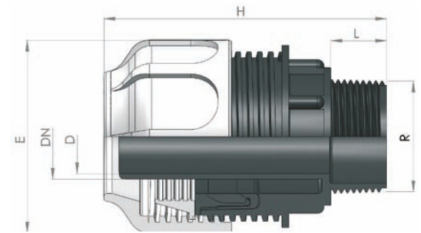

## BD FAST PP Klemmkuplung für Saug- /Druckschlauch Aussengewinde x Klemme

### PKS104

Alle Maßangaben in Millimeter, Gewichtsangaben in Gramm. Für die fotografische Darstellung verwenden wir eine Artikelgröße sowie Studiolicht. Die Abbildungen, technischen Daten, Maße und Ausführungen sind unverbindlich. Sie gelten nicht als zugesicherte Eigenschaften oder als Beschaffenheits- oder Haltbarkeitsgarantien. Wir behalten uns jederzeit Änderung ohne Ankündigung vor. Die Nutzmaße sind definiert bzw. verstärkt dargestellt bzw. ergeben sich aus der Artikelbezeichnung. Weitere Maße dienen ausschließlich der Darstellungsunterstützung. Bei Zweckentfremdung bitten wir dies zu beachten.

Artikel-Nr.	Variante	D	DN	E	H	L	R	Schlauch Innen-Ø	Preis
PKS104.020.020	20mm x 1/2"	15,5	<b>20</b>	58,5	86	14,5	<b>1/2" (20,96mm)</b>	<b>20</b>	2,08 €*
PKS104.020.025	20mm x 3/4"	15,5	<b>20</b>	58,5	87,5	16	<b>3/4" (26,44mm)</b>	<b>20</b>	2,14 €*
PKS104.025.025	25mm x 3/4"	20,5	<b>25</b>	62	90,5	16	<b>3/4" (26,44mm)</b>	<b>25</b>	2,76 €*
PKS104.020.032	20mm x 1"	15,5	<b>20</b>	58,5	89	18	<b>1" (33,25mm)</b>	<b>20</b>	2,14 €*
PKS104.025.032	25mm x 1"	20,5	<b>25</b>	62	92	18	<b>1" (33,25mm)</b>	<b>25</b>	2,76 €*
PKS104.032.040	32mm x 1 1/4"	27	<b>32</b>	71	99	20	<b>1 1/4" (41,91mm)</b>	<b>32</b>	5,05 €*
PKS104.032.050	32mm x 1 1/2"	27	<b>32</b>	71	99	20	<b>1 1/2" (47,81mm)</b>	<b>32</b>	5,05 €*
PKS104.038.050	38mm x 1 1/2"	33,5	<b>38</b>	85	110	20	<b>1 1/2" (47,81mm)</b>	<b>38</b>	6,65 €*
PKS104.040.050	40mm x 1 1/2"	34,5	<b>40</b>	85	110	20	<b>1 1/2" (47,81mm)</b>	<b>40</b>	6,65 €*
PKS104.050.050	50mm x 1 1/2"	43	<b>50</b>	102	125	20	<b>1 1/2" (47,81mm)</b>	<b>50</b>	9,48 €*
PKS104.050.063	50mm x 2"	43	<b>50</b>	102	129	24	<b>2" (59,61mm)</b>	<b>50</b>	9,48 €*
PKS104.060.063	60mm x 2"	52	<b>60</b>	122	144	24	<b>2" (59,61mm)</b>	<b>60</b>	18,80 €*