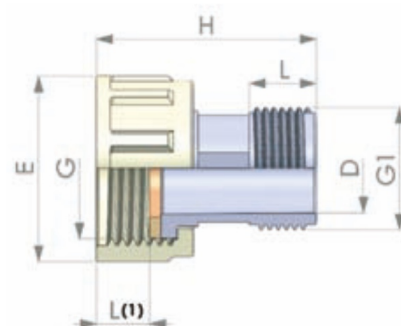

Muffennippel mit Überwurf PP Schwarz

PF0209

Alle Maßangaben in Millimeter, Gewichtsangaben in Gramm. Für die fotografische Darstellung verwenden wir eine Artikelgröße sowie Studiolicht. Die Abbildungen, technischen Daten, Maße und Ausführungen sind unverbindlich. Sie gelten nicht als zugesicherte Eigenschaften oder als Beschaffenheits- oder Haltbarkeitsgarantien. Wir behalten uns jederzeit Änderung ohne Ankündigung vor. Die Nutzmaße sind definiert bzw. verstärkt dargestellt bzw. ergeben sich aus der Artikelbezeichnung. Weitere Maße dienen ausschließlich der Darstellungsunterstützung. Bei Zweckentfremdung bitten wir dies zu beachten.

Artikel-Nr.	Variante	D	E	G	G1	H	L	L(1)	Preis
PF0209.025.020	3/4" x 1/2"	14,5	33	3/4" (26,44mm)	1/2" (20,96mm)	43	13	11,5	1,90 €*
PF0209.032.025	1" x 3/4"	19,5	40,5	1" (33,25mm)	3/4" (26,44mm)	48	14,5	12	2,13 €*
PF0209.040.032	1 1/4" x 1"	25	50,5	1 1/4" (41,91mm)	1" (33,25mm)	53,5	16	13	3,16 €*
PF0209.050.040	1 1/2" x 1 1/4"	32	55,5	1 1/2" (47,81mm)	1 1/4" (41,91mm)	57,5	17	12,5	3,83 €*