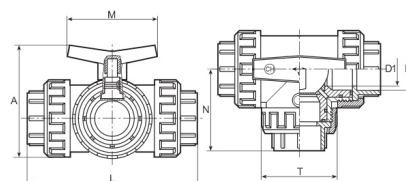

PVC-U 3Wege-Kugelhahn 3fach Innengewinde

AK1101

Alle Maßangaben in Millimeter, Gewichtsangaben in Gramm. Für die fotografische Darstellung verwenden wir eine Artikelgröße sowie Studioliicht. Die Abbildungen, technischen Daten, Maße und Ausführungen sind unverbindlich. Sie gelten nicht als zugesicherte Eigenschaften oder als Beschaffenheits- oder Haltbarkeitsgarantien. Wir behalten uns jederzeit Änderung ohne Ankündigung vor. Die Nutzmaße sind definiert bzw. verstärkt dargestellt bzw. ergeben sich aus der Artikelbezeichnung. Weitere Maße dienen ausschließlich der Darstellungsunterstützung. Bei Zweckentfremdung bitten wir dies zu beachten.

Artikel-Nr.	Variante	A	D	D1	L	M	N	T	Gewicht	Preis
AK1101.00T.016	3/8"	80	3/8" (16,66mm)	12	112	85	57	45	228	20,68 €*
AK1101.00T.020	1/2"	80	1/2" (20,96mm)	12	112	85	57	45	219	20,68 €*
AK1101.00T.025	3/4"	87	3/4" (26,44mm)	14	123	85	62	55	300	25,38 €*
AK1101.00T.032	1"	104	1" (33,25mm)	19	147	100	74	66	485	30,96 €*
AK1101.00T.040	1 1/4"	115	1 1/4" (41,91mm)	25	169	100	82	79	728	39,35 €*
AK1101.00T.050	1 1/2"	145	1 1/2" (47,80mm)	31	209	127	104	102	1452	48,42 €*
AK1101.00T.063	2"	160	2" (59,61mm)	40	230	127	117	111	2184	58,03 €*
AK1101.00L.016	3/8"	80	3/8" (16,66mm)	12	112	85	57	45	228	20,68 €*
AK1101.00L.020	1/2"	80	1/2" (20,96mm)	12	112	85	57	45	219	20,68 €*
AK1101.00L.025	3/4"	87	3/4" (26,44mm)	14	123	85	62	55	300	25,38 €*
AK1101.00L.032	1"	104	1" (33,25mm)	19	147	100	74	66	485	30,96 €*
AK1101.00L.040	1 1/4"	115	1 1/4" (41,91mm)	25	169	100	82	79	728	39,35 €*
AK1101.00L.050	1 1/2"	145	1 1/2" (47,80mm)	31	209	127	104	102	1452	48,42 €*
AK1101.00L.063	2"	160	2" (59,61mm)	40	230	127	117	111	2142	58,03 €*