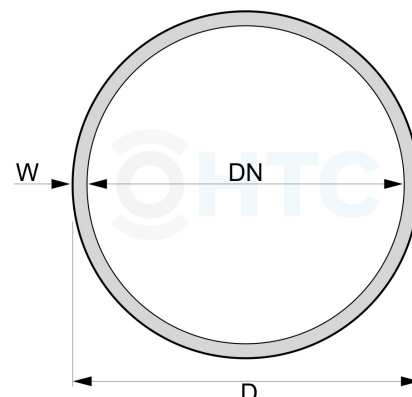

PVC Schlauch Schwarz 4/6mm

SC0411

Alle Maßangaben in Millimeter, Gewichtsangaben in Gramm. Für die fotografische Darstellung verwenden wir eine Artikelgröße sowie Studiolicht. Die Abbildungen, technischen Daten, Maße und Ausführungen sind unverbindlich. Sie gelten nicht als zugesicherte Eigenschaften oder als Beschaffenheits- oder Haltbarkeitsgarantien. Wir behalten uns jederzeit Änderung ohne Ankündigung vor. Die Nutzmaße sind definiert bzw. verstärkt dargestellt bzw. ergeben sich aus der Artikelbezeichnung. Weitere Maße dienen ausschließlich der Darstellungsunterstützung. Bei Zweckentfremdung bitten wir dies zu beachten.

Artikel-Nr.	Variante	D	DN	W	max. Länge	kurzzeitig belastbar	Preis
SC0411.004.001	4mm Meterware	6	4	1	50	5 bar	0,28 €* [*]
SC0411.004.025	4mm Rolle 25m	6	4	1	---	5 bar	3,75 €* [*]
SC0411.004.050	4mm Rolle 50m	6	4	1	---	5 bar	7,50 €* [*]
SC0411.004.100	4mm Rolle 100m	6	4	1	---	5 bar	15,00 €* [*]