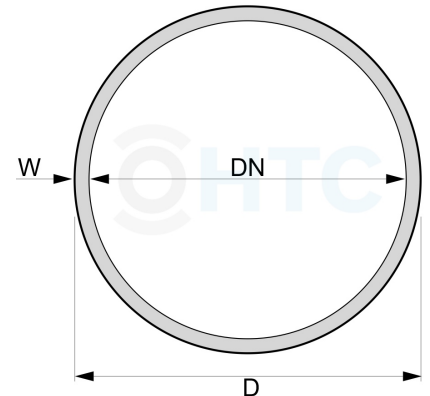

## PVC Schlauch Schwarz 4/6mm

## SC0411

Alle Maßangaben in Millimeter, Gewichtsangaben in Gramm. Für die fotografische Darstellung verwenden wir eine Artikelgröße sowie Studiolicht. Die Abbildungen, technischen Daten, Maße und Ausführungen sind unverbindlich. Sie gelten nicht als zugesicherte Eigenschaften oder als Beschaffenheits- oder Haltbarkeitsgarantien. Wir behalten uns jederzeit Änderung ohne Ankündigung vor. Die Nutzmaße sind definiert bzw. verstärkt dargestellt bzw. ergeben sich aus der Artikelbezeichnung. Weitere Maße dienen ausschließlich der Darstellungsunterstützung. Bei Zweckentfremdung bitten wir dies zu beachten.

Artikel-Nr.	Variante	D	DN	W	max. Länge	kurzzeitig belastbar	Preis
SC0411.004.001	4mm Meterware	6	4	1	25	5 bar	0,28 €* /m
SC0411.004.025	4mm Rolle 25m	6	4	1	---	5 bar	3,75 €* /Rolle
SC0411.004.050	4mm Rolle 50m	6	4	1	---	5 bar	7,50 €* /Rolle
SC0411.004.100	4mm Rolle 100m	6	4	1	---	5 bar	15,00 €* /Rolle