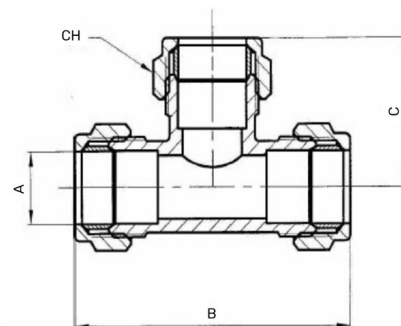

Messing T-Stück 90° 3fach Klemme

MK0502

Alle Maßangaben in Millimeter, Gewichtsangaben in Gramm. Für die fotografische Darstellung verwenden wir eine Artikelgröße sowie Studiolicht. Die Abbildungen, technischen Daten, Maße und Ausführungen sind unverbindlich. Sie gelten nicht als zugesicherte Eigenschaften oder als Beschaffenheits- oder Haltbarkeitsgarantien. Wir behalten uns jederzeit Änderung ohne Ankündigung vor. Die Nutzmaße sind definiert bzw. verstärkt dargestellt bzw. ergeben sich aus der Artikelbezeichnung. Weitere Maße dienen ausschließlich der Darstellungsunterstützung. Bei Zweckentfremdung bitten wir dies zu beachten.

| Artikel-Nr. | Variante | A | B | C | CH | Preis |
|----------------|----------------|----|----|------|------|-------------------|
| MK0502.000.015 | 15 x 15 x 15mm | 15 | 55 | 27,5 | 23,5 | 2,39 €* 2,39 € |
| MK0502.000.018 | 18 x 18 x 18mm | 18 | 62 | 31 | 28 | 3,42 €* 3,42 € |
| MK0502.000.022 | 22 x 22 x 22mm | 22 | 69 | 34,5 | 31,5 | 4,27 €* 4,27 € |
| MK0502.000.028 | 28 x 28 x 28mm | 28 | 82 | 41 | 38 | 8,17 €* 8,17 € |