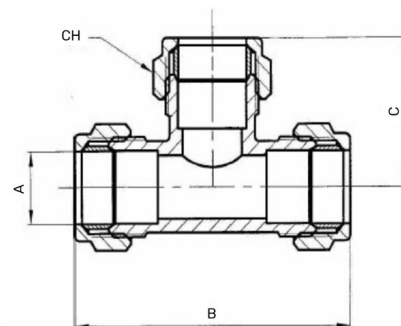

## Messing T-Stück 90° 3fach Klemme

## MK0502

Alle Maßangaben in Millimeter, Gewichtsangaben in Gramm. Für die fotografische Darstellung verwenden wir eine Artikelgröße sowie Studiolicht. Die Abbildungen, technischen Daten, Maße und Ausführungen sind unverbindlich. Sie gelten nicht als zugesicherte Eigenschaften oder als Beschaffenheits- oder Haltbarkeitsgarantien. Wir behalten uns jederzeit Änderung ohne Ankündigung vor. Die Nutzmaße sind definiert bzw. verstärkt dargestellt bzw. ergeben sich aus der Artikelbezeichnung. Weitere Maße dienen ausschließlich der Darstellungsunterstützung. Bei Zweckentfremdung bitten wir dies zu beachten.

Artikel-Nr.	Variante	A	B	C	CH	Preis
MK0502.000.015	15 x 15 x 15mm	15	55	27,5	23,5	2,39 €* 2,39 €
MK0502.000.018	18 x 18 x 18mm	18	62	31	28	3,42 €* 3,42 €
MK0502.000.022	22 x 22 x 22mm	22	69	34,5	31,5	4,27 €* 4,27 €
MK0502.000.028	28 x 28 x 28mm	28	82	41	38	8,17 €* 8,17 €