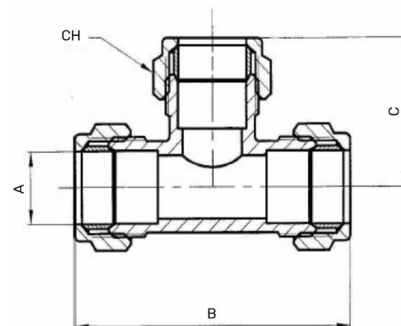

Messing T-Stück 90° 3fach Klemme

MK0502

Alle Maßangaben in Millimeter, Gewichtsangaben in Gramm. Für die fotografische Darstellung verwenden wir eine Artikelgröße sowie Studiolicht. Die Abbildungen, technischen Daten, Maße und Ausführungen sind unverbindlich. Sie gelten nicht als zugesicherte Eigenschaften oder als Beschaffenheits- oder Haltbarkeitsgarantien. Wir behalten uns jederzeit Änderung ohne Ankündigung vor. Die Nutzmaße sind definiert bzw. verstärkt dargestellt bzw. ergeben sich aus der Artikelbezeichnung. Weitere Maße dienen ausschließlich der Darstellungsunterstützung. Bei Zweckentfremdung bitten wir dies zu beachten.

Artikel-Nr.	Variante	A	B	C	CH	Preis
MK0502.000.015	15 x 15 x 15mm	15	55	27,5	23,5	2,39 €* 2,39 €
MK0502.000.018	18 x 18 x 18mm	18	62	31	28	3,42 €* 3,42 €
MK0502.000.022	22 x 22 x 22mm	22	69	34,5	31,5	4,27 €* 4,27 €
MK0502.000.028	28 x 28 x 28mm	28	82	41	38	8,17 €* 8,17 €