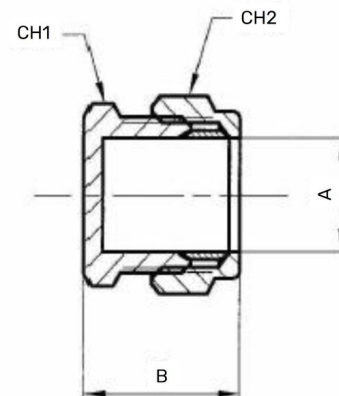

## Messing Endkappe Klemme

## MK0815

Alle Maßangaben in Millimeter, Gewichtsangaben in Gramm. Für die fotografische Darstellung verwenden wir eine Artikelgröße sowie Studiolicht. Die Abbildungen, technischen Daten, Maße und Ausführungen sind unverbindlich. Sie gelten nicht als zugesicherte Eigenschaften oder als Beschaffenheits- oder Haltbarkeitsgarantien. Wir behalten uns jederzeit Änderung ohne Ankündigung vor. Die Nutzmaße sind definiert bzw. verstärkt dargestellt bzw. ergeben sich aus der Artikelbezeichnung. Weitere Maße dienen ausschließlich der Darstellungsunterstützung. Bei Zweckentfremdung bitten wir dies zu beachten.

Artikel-Nr.	Variante	A	B	CH1	CH2	Preis
MK0815.000.015	15mm	15	23	17	23,5	1,42 €* 1,42 €
MK0815.000.018	18mm	18	23	26	28	2,01 €* 2,01 €
MK0815.000.022	22mm	22	23	29	31,5	2,83 €* 2,83 €

\* alle Preise netto exkl. gesetzliche MwSt.