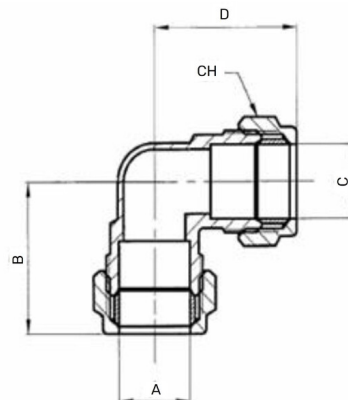

Messing Winkel 90° 2fach Klemme

MK0403

Alle Maßangaben in Millimeter, Gewichtsangaben in Gramm. Für die fotografische Darstellung verwenden wir eine Artikelgröße sowie Studiolicht. Die Abbildungen, technischen Daten, Maße und Ausführungen sind unverbindlich. Sie gelten nicht als zugesicherte Eigenschaften oder als Beschaffenheits- oder Haltbarkeitsgarantien. Wir behalten uns jederzeit Änderung ohne Ankündigung vor. Die Nutzmaße sind definiert bzw. verstärkt dargestellt bzw. ergeben sich aus der Artikelbezeichnung. Weitere Maße dienen ausschließlich der Darstellungsunterstützung. Bei Zweckentfremdung bitten wir dies zu beachten.

Artikel-Nr.	Variante	A	B	C	CH	D	Preis
MK0403.000.015	15 x 15mm	15	28	15	23,5	28	1,50 €* 1,50 €
MK0403.000.018	18 x 18mm	18	31,5	18	28	31,5	2,23 €* 2,23 €
MK0403.000.022	22 x 22mm	22	35	22	31,5	35	2,94 €* 2,94 €
MK0403.000.028	28 x 28mm	28	39,5	28	39	39,5	5,80 €* 5,80 €