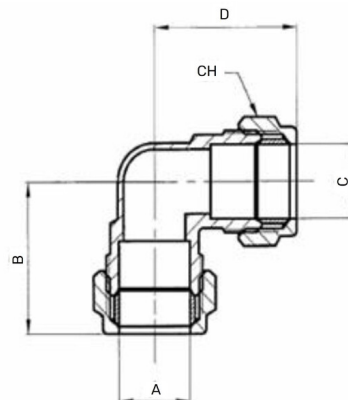

## Messing Winkel 90° 2fach Klemme

## MK0403

Alle Maßangaben in Millimeter, Gewichtsangaben in Gramm. Für die fotografische Darstellung verwenden wir eine Artikelgröße sowie Studiolicht. Die Abbildungen, technischen Daten, Maße und Ausführungen sind unverbindlich. Sie gelten nicht als zugesicherte Eigenschaften oder als Beschaffenheits- oder Haltbarkeitsgarantien. Wir behalten uns jederzeit Änderung ohne Ankündigung vor. Die Nutzmaße sind definiert bzw. verstärkt dargestellt bzw. ergeben sich aus der Artikelbezeichnung. Weitere Maße dienen ausschließlich der Darstellungsunterstützung. Bei Zweckentfremdung bitten wir dies zu beachten.

Artikel-Nr.	Variante	A	B	C	CH	D	Preis
MK0403.000.015	15 x 15mm	15	28	15	23,5	28	1,50 €* 1,50 €
MK0403.000.018	18 x 18mm	18	31,5	18	28	31,5	2,23 €* 2,23 €
MK0403.000.022	22 x 22mm	22	35	22	31,5	35	2,94 €* 2,94 €
MK0403.000.028	28 x 28mm	28	39,5	28	39	39,5	5,80 €* 5,80 €