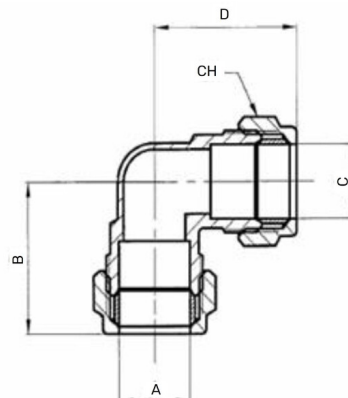

## Messing Winkel 90° 2fach Klemme

## MK0403

Alle Maßangaben in Millimeter, Gewichtsangaben in Gramm. Für die fotografische Darstellung verwenden wir eine Artikelgröße sowie Studiolicht. Die Abbildungen, technischen Daten, Maße und Ausführungen sind unverbindlich. Sie gelten nicht als zugesicherte Eigenschaften oder als Beschaffenheits- oder Haltbarkeitsgarantien. Wir behalten uns jederzeit Änderung ohne Ankündigung vor. Die Nutzmaße sind definiert bzw. verstärkt dargestellt bzw. ergeben sich aus der Artikelbezeichnung. Weitere Maße dienen ausschließlich der Darstellungsunterstützung. Bei Zweckentfremdung bitten wir dies zu beachten.

Artikel-Nr.	Variante	A	B	C	CH	D	Preis
MK0403.000.015	15 x 15mm	15	28	15	23,5	28	1,50 €* 1,50 €
MK0403.000.018	18 x 18mm	18	31,5	18	28	31,5	2,23 €* 2,23 €
MK0403.000.022	22 x 22mm	22	35	22	31,5	35	2,94 €* 2,94 €
MK0403.000.028	28 x 28mm	28	39,5	28	39	39,5	5,80 €* 5,80 €