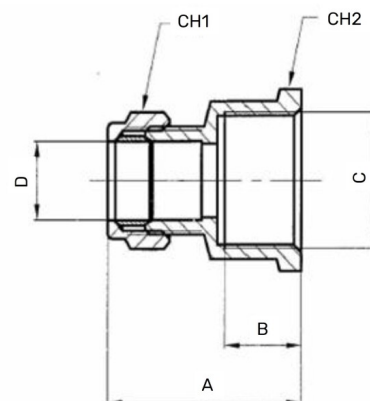

## Messing Übergangsmuffe Klemme x Innengewinde

**MK0102**

Alle Maßangaben in Millimeter, Gewichtsangaben in Gramm. Für die fotografische Darstellung verwenden wir eine Artikelgröße sowie Studioliicht. Die Abbildungen, technischen Daten, Maße und Ausführungen sind unverbindlich. Sie gelten nicht als zugesicherte Eigenschaften oder als Beschaffenheits- oder Haltbarkeitsgarantien. Wir behalten uns jederzeit Änderung ohne Ankündigung vor. Die Nutzmaße sind definiert bzw. verstärkt dargestellt bzw. ergeben sich aus der Artikelbezeichnung. Weitere Maße dienen ausschließlich der Darstellungsunterstützung. Bei Zweckentfremdung bitten wir dies zu beachten.

Artikel-Nr.	Variante	A	B	C	CH1	CH2	D	Preis
MK0102.015.020	15mm x 1/2"	32,5	14	1/2" (20,96mm)	23,5	25	15	1,24 €* <sup>*</sup>
MK0102.015.025	15mm x 3/4"	34,5	15	3/4" (26,44mm)	23,5	31	15	1,82 €* <sup>*</sup>
MK0102.015.032	15mm x 1"	33	13	1" (33,25mm)	23	37	15	1,93 €* <sup>*</sup>
MK0102.018.020	18mm x 1/2"	35,5	14	1/2" (20,96mm)	28	25	18	1,60 €* <sup>*</sup>
MK0102.018.025	18mm x 3/4"	35	15	3/4" (26,44mm)	28	31	18	2,08 €* <sup>*</sup>
MK0102.022.020	22mm x 1/2"	35	14	1/2" (20,96mm)	31,5	30	22	2,38 €* <sup>*</sup>
MK0102.022.025	22mm x 3/4"	36,5	15	3/4" (26,44mm)	31,5	31	22	2,15 €* <sup>*</sup>
MK0102.022.032	22mm x 1"	39	18	1" (33,25mm)	31,5	38	22	3,31 €* <sup>*</sup>
MK0102.028.025	28mm x 3/4"	42,5	18	3/4" (26,44mm)	38	38	28	4,13 €* <sup>*</sup>
MK0102.028.032	28mm x 1"	42	18	1" (33,25mm)	38	38	28	4,13 €* <sup>*</sup>