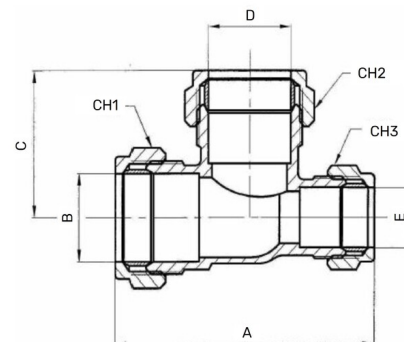

Messing T-Stück reduziert 3fach Klemme

MK0503

Alle Maßangaben in Millimeter, Gewichtsangaben in Gramm. Für die fotografische Darstellung verwenden wir eine Artikelgröße sowie Studiolicht. Die Abbildungen, technischen Daten, Maße und Ausführungen sind unverbindlich. Sie gelten nicht als zugesicherte Eigenschaften oder als Beschaffenheits- oder Haltbarkeitsgarantien. Wir behalten uns jederzeit Änderung ohne Ankündigung vor. Die Nutzmaße sind definiert bzw. verstärkt dargestellt bzw. ergeben sich aus der Artikelbezeichnung. Weitere Maße dienen ausschließlich der Darstellungsunterstützung. Bei Zweckentfremdung bitten wir dies zu beachten.

Artikel-Nr.	Variante	A	B	C	CH1	CH2	CH3	D	E	Preis
MK0503.152.215	15 x 22 x 15mm	63	15	36	23,5	31,5	23,5	22	15	3,14 €*
MK0503.018.015	18 x 15 x 18mm	58,5	18	30	28	23,5	28	15	18	3,48 €*
MK0503.181.815	18 x 18 x 15mm	60,5	18	31,5	28	28	23,5	18	15	3,53 €*
MK0503.221.515	22 x 15 x 15mm	61,5	22	33	31,5	23,5	23,5	15	15	3,99 €*
MK0503.022.015	22 x 15 x 22mm	61,5	22	30,5	31,5	23,5	31,5	15	22	3,99 €*
MK0503.022.018	22 x 18 x 22mm	64,5	22	35	31,5	28	31,5	18	22	4,39 €*
MK0503.222.215	22 x 22 x 15mm	69	22	36	31,5	31,5	23,5	22	15	4,26 €*
MK0503.282.222	28 x 22 x 22mm	77	28	41	39	39	23,5	22	22	7,44 €*
MK0503.282.815	28 x 28 x 15mm	79,5	28	41	39	39	31,5	28	15	6,66 €*
MK0503.282.822	28 x 28 x 22mm	75	28	39	39	31,5	31,5	28	22	6,86 €*