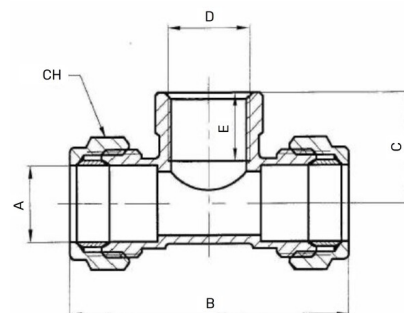

Messing T-Stück 2fach Klemme x Innengewinde

MK0504

Alle Maßangaben in Millimeter, Gewichtsangaben in Gramm. Für die fotografische Darstellung verwenden wir eine Artikelgröße sowie Studiolicht. Die Abbildungen, technischen Daten, Maße und Ausführungen sind unverbindlich. Sie gelten nicht als zugesicherte Eigenschaften oder als Beschaffenheits- oder Haltbarkeitsgarantien. Wir behalten uns jederzeit Änderung ohne Ankündigung vor. Die Nutzmaße sind definiert bzw. verstärkt dargestellt bzw. ergeben sich aus der Artikelbezeichnung. Weitere Maße dienen ausschließlich der Darstellungsunterstützung. Bei Zweckentfremdung bitten wir dies zu beachten.

Artikel-Nr.	Variante	A	B	C	CH	D	E	Preis
MK0504.015.020	15 x 1/2" x 15mm	15	50	24,5	23,5	1/2" (20,96mm)	14	2,45 €* [*]
MK0504.018.020	18 x 1/2" x 18mm	18	63	25	28	1/2" (20,96mm)	14	3,42 €* [*]
MK0504.018.025	18 x 3/4" x 18mm	18	67	27	28	3/4" (26,44mm)	15	4,39 €* [*]
MK0504.022.020	22 x 1/2" x 22mm	22	69	27,5	31,5	1/2" (20,96mm)	14	4,17 €* [*]
MK0504.022.025	22 x 3/4" x 22mm	22	69	28	31,5	3/4" (26,44mm)	15	4,54 €* [*]
MK0504.028.025	28 x 3/4" x 28mm	28	82	29	38	3/4" (26,44mm)	15	7,42 €* [*]
MK0504.028.032	28 x 1" x 28mm	28	81	33	39	1" (33,25mm)	14,5	9,14 €* [*]