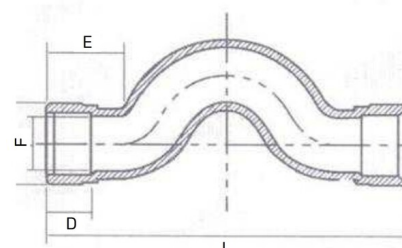

Messing Überbogen 2fach Klemme

MK0411

Alle Maßangaben in Millimeter, Gewichtsangaben in Gramm. Für die fotografische Darstellung verwenden wir eine Artikelgröße sowie Studiolicht. Die Abbildungen, technischen Daten, Maße und Ausführungen sind unverbindlich. Sie gelten nicht als zugesicherte Eigenschaften oder als Beschaffenheits- oder Haltbarkeitsgarantien. Wir behalten uns jederzeit Änderung ohne Ankündigung vor. Die Nutzmaße sind definiert bzw. verstärkt dargestellt bzw. ergeben sich aus der Artikelbezeichnung. Weitere Maße dienen ausschließlich der Darstellungsunterstützung. Bei Zweckentfremdung bitten wir dies zu beachten.

Artikel-Nr.	Variante	D	E	F	L	Preis
MK0411.000.015	15 x 15mm	11	19	15	87	5,71 €* [*]
MK0411.000.018	18 x 18mm	12,5	22	18	101,5	7,61 €* [*]
MK0411.000.022	22 x 22mm	14	26	22	121	9,51 €* [*]

^{*} alle Preise netto exkl. gesetzliche MwSt.