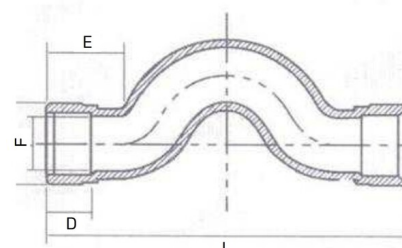

Messing Überbogen 2fach Klemme

MK0411

Alle Maßangaben in Millimeter, Gewichtsangaben in Gramm. Für die fotografische Darstellung verwenden wir eine Artikelgröße sowie Studiolicht. Die Abbildungen, technischen Daten, Maße und Ausführungen sind unverbindlich. Sie gelten nicht als zugesicherte Eigenschaften oder als Beschaffenheits- oder Haltbarkeitsgarantien. Wir behalten uns jederzeit Änderung ohne Ankündigung vor. Die Nutzmaße sind definiert bzw. verstärkt dargestellt bzw. ergeben sich aus der Artikelbezeichnung. Weitere Maße dienen ausschließlich der Darstellungsunterstützung. Bei Zweckentfremdung bitten wir dies zu beachten.

Artikel-Nr.	Variante	D	E	F	L	Preis
MK0411.000.015	15 x 15mm	11	19	15	87	5,71 €* [*]
MK0411.000.018	18 x 18mm	12,5	22	18	101,5	7,61 €* [*]
MK0411.000.022	22 x 22mm	14	26	22	121	9,51 €* [*]

** alle Preise netto exkl. gesetzliche MwSt.*