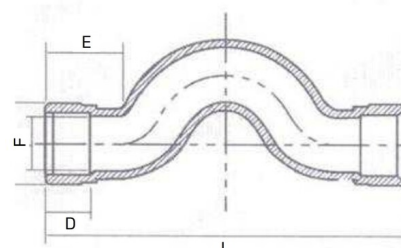

Messing Überbogen 2fach Klemme

MK0411

Alle Maßangaben in Millimeter, Gewichtsangaben in Gramm. Für die fotografische Darstellung verwenden wir eine Artikelgröße sowie Studiolicht. Die Abbildungen, technischen Daten, Maße und Ausführungen sind unverbindlich. Sie gelten nicht als zugesicherte Eigenschaften oder als Beschaffenheits- oder Haltbarkeitsgarantien. Wir behalten uns jederzeit Änderung ohne Ankündigung vor. Die Nutzmaße sind definiert bzw. verstärkt dargestellt bzw. ergeben sich aus der Artikelbezeichnung. Weitere Maße dienen ausschließlich der Darstellungsunterstützung. Bei Zweckentfremdung bitten wir dies zu beachten.

Artikel-Nr.	Variante	D	E	F	L	Preis
MK0411.000.015	15 x 15mm	11	19	15	87	5,71 €* [*]
MK0411.000.018	18 x 18mm	12,5	22	18	101,5	7,61 €* [*]
MK0411.000.022	22 x 22mm	14	26	22	121	9,51 €* [*]

** alle Preise netto exkl. gesetzliche MwSt.*