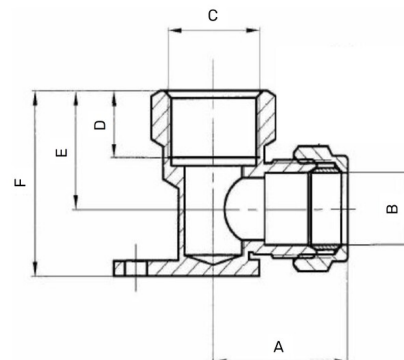

Messing Wandwinkel Klemme x Innengewinde

MK0304

Alle Maßangaben in Millimeter, Gewichtsangaben in Gramm. Für die fotografische Darstellung verwenden wir eine Artikelgröße sowie Studiolicht. Die Abbildungen, technischen Daten, Maße und Ausführungen sind unverbindlich. Sie gelten nicht als zugesicherte Eigenschaften oder als Beschaffenheits- oder Haltbarkeitsgarantien. Wir behalten uns jederzeit Änderung ohne Ankündigung vor. Die Nutzmaße sind definiert bzw. verstärkt dargestellt bzw. ergeben sich aus der Artikelbezeichnung. Weitere Maße dienen ausschließlich der Darstellungsunterstützung. Bei Zweckentfremdung bitten wir dies zu beachten.

Artikel-Nr.	Variante	A	B	C	D	E	F	Preis
MK0304.015.020	15mm x 1/2"	30	15	1/2" (20,96mm)	14	22,5	39	2,38 €* 1,98 €
MK0304.018.020	18mm x 1/2"	31	18	1/2" (20,96mm)	14	24	42	3,24 €* 2,64 €
MK0304.018.025	18mm x 3/4"	38,5	18	3/4" (26,44mm)	15	29	47,5	4,18 €* 3,34 €
MK0304.022.020	22mm x 1/2"	37	22	1/2" (20,96mm)	14	30,5	50	4,18 €* 3,34 €
MK0304.022.025	22mm x 3/4"	39	22	3/4" (26,44mm)	15	33,5	54	4,56 €* 3,64 €