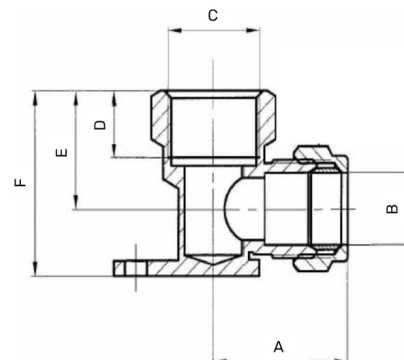

## Messing Wandwinkel Klemme x Innengewinde

## MK0304

Alle Maßangaben in Millimeter, Gewichtsangaben in Gramm. Für die fotografische Darstellung verwenden wir eine Artikelgröße sowie Studiolicht. Die Abbildungen, technischen Daten, Maße und Ausführungen sind unverbindlich. Sie gelten nicht als zugesicherte Eigenschaften oder als Beschaffenheits- oder Haltbarkeitsgarantien. Wir behalten uns jederzeit Änderung ohne Ankündigung vor. Die Nutzmaße sind definiert bzw. verstärkt dargestellt bzw. ergeben sich aus der Artikelbezeichnung. Weitere Maße dienen ausschließlich der Darstellungsunterstützung. Bei Zweckentfremdung bitten wir dies zu beachten.

Artikel-Nr.	Variante	A	B	C	D	E	F	Preis
MK0304.015.020	15mm x 1/2"	30	15	1/2" (20,96mm)	14	22,5	39	2,38 €* 2,38 €
MK0304.018.020	18mm x 1/2"	31	18	1/2" (20,96mm)	14	24	42	3,24 €* 3,24 €
MK0304.018.025	18mm x 3/4"	38,5	18	3/4" (26,44mm)	15	29	47,5	4,18 €* 4,18 €
MK0304.022.020	22mm x 1/2"	37	22	1/2" (20,96mm)	14	30,5	50	4,18 €* 4,18 €
MK0304.022.025	22mm x 3/4"	39	22	3/4" (26,44mm)	15	33,5	54	4,56 €* 4,56 €