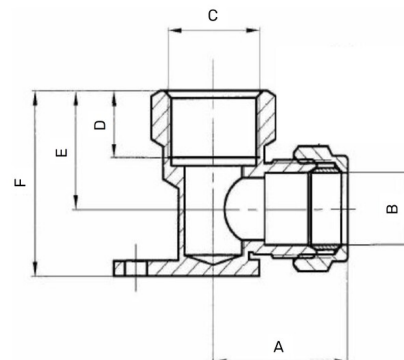

Messing Wandwinkel Klemme x Innengewinde

MK0304

Alle Maßangaben in Millimeter, Gewichtsangaben in Gramm. Für die fotografische Darstellung verwenden wir eine Artikelgröße sowie Studiolicht. Die Abbildungen, technischen Daten, Maße und Ausführungen sind unverbindlich. Sie gelten nicht als zugesicherte Eigenschaften oder als Beschaffenheits- oder Haltbarkeitsgarantien. Wir behalten uns jederzeit Änderung ohne Ankündigung vor. Die Nutzmaße sind definiert bzw. verstärkt dargestellt bzw. ergeben sich aus der Artikelbezeichnung. Weitere Maße dienen ausschließlich der Darstellungsunterstützung. Bei Zweckentfremdung bitten wir dies zu beachten.

Artikel-Nr.	Variante	A	B	C	D	E	F	Preis
MK0304.015.020	15mm x 1/2"	30	15	1/2" (20,96mm)	14	22,5	39	2,38 €* 2,38 €
MK0304.018.020	18mm x 1/2"	31	18	1/2" (20,96mm)	14	24	42	3,24 €* 3,24 €
MK0304.018.025	18mm x 3/4"	38,5	18	3/4" (26,44mm)	15	29	47,5	4,18 €* 4,18 €
MK0304.022.020	22mm x 1/2"	37	22	1/2" (20,96mm)	14	30,5	50	4,18 €* 4,18 €
MK0304.022.025	22mm x 3/4"	39	22	3/4" (26,44mm)	15	33,5	54	4,56 €* 4,56 €