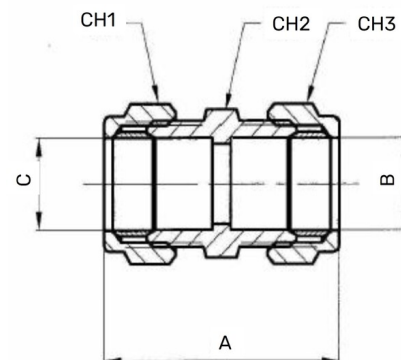

## Messing Verbindungsmuffe 2fach Klemme

## MK0101

Alle Maßangaben in Millimeter, Gewichtsangaben in Gramm. Für die fotografische Darstellung verwenden wir eine Artikelgröße sowie Studiolicht. Die Abbildungen, technischen Daten, Maße und Ausführungen sind unverbindlich. Sie gelten nicht als zugesicherte Eigenschaften oder als Beschaffenheits- oder Haltbarkeitsgarantien. Wir behalten uns jederzeit Änderung ohne Ankündigung vor. Die Nutzmaße sind definiert bzw. verstärkt dargestellt bzw. ergeben sich aus der Artikelbezeichnung. Weitere Maße dienen ausschließlich der Darstellungsunterstützung. Bei Zweckentfremdung bitten wir dies zu beachten.

Artikel-Nr.	Variante	A	B	C	CH1	CH2	CH3	Preis
MK0101.000.015	15 x 15mm	42	15	15	23,5	21	23,5	1,50 €* <sup>*</sup>
MK0101.000.018	18 x 18mm	43	18	18	28	26	28	2,05 €* <sup>*</sup>
MK0101.000.022	22 x 22mm	46,5	22	22	31,5	29	31,5	2,68 €* <sup>*</sup>
MK0101.000.028	28 x 28mm	51	28	28	38	35	38	4,76 €* <sup>*</sup>