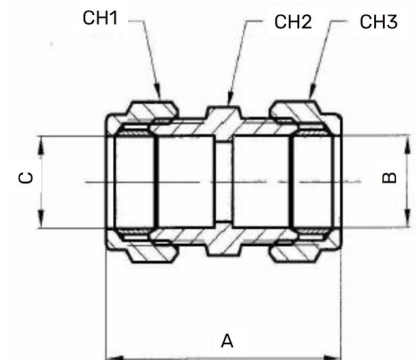

Messing Verbindungsmuffe 2fach Klemme

MK0101

Alle Maßangaben in Millimeter, Gewichtsangaben in Gramm. Für die fotografische Darstellung verwenden wir eine Artikelgröße sowie Studiolicht. Die Abbildungen, technischen Daten, Maße und Ausführungen sind unverbindlich. Sie gelten nicht als zugesicherte Eigenschaften oder als Beschaffenheits- oder Haltbarkeitsgarantien. Wir behalten uns jederzeit Änderung ohne Ankündigung vor. Die Nutzmaße sind definiert bzw. verstärkt dargestellt bzw. ergeben sich aus der Artikelbezeichnung. Weitere Maße dienen ausschließlich der Darstellungsunterstützung. Bei Zweckentfremdung bitten wir dies zu beachten.

Artikel-Nr.	Variante	A	B	C	CH1	CH2	CH3	Preis
MK0101.000.015	15 x 15mm	42	15	15	23,5	21	23,5	1,50 €* [*]
MK0101.000.018	18 x 18mm	43	18	18	28	26	28	2,05 €* [*]
MK0101.000.022	22 x 22mm	46,5	22	22	31,5	29	31,5	2,68 €* [*]
MK0101.000.028	28 x 28mm	51	28	28	38	35	38	4,76 €* [*]