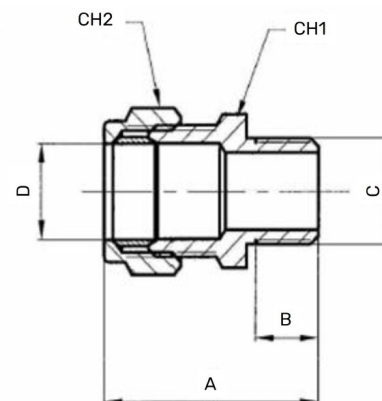

Messing Übergangsnippel Klemme x Aussengewinde

MK0302

Alle Maßangaben in Millimeter, Gewichtsangaben in Gramm. Für die fotografische Darstellung verwenden wir eine Artikelgröße sowie Studioliicht. Die Abbildungen, technischen Daten, Maße und Ausführungen sind unverbindlich. Sie gelten nicht als zugesicherte Eigenschaften oder als Beschaffenheits- oder Haltbarkeitsgarantien. Wir behalten uns jederzeit Änderung ohne Ankündigung vor. Die Nutzmaße sind definiert bzw. verstärkt dargestellt bzw. ergeben sich aus der Artikelbezeichnung. Weitere Maße dienen ausschließlich der Darstellungsunterstützung. Bei Zweckentfremdung bitten wir dies zu beachten.

Artikel-Nr.	Variante	A	B	C	CH1	CH2	D	Preis
MK0302.015.020	15mm x 1/2"	32,5	14	1/2" (20,96mm)	23,5	25	15	1,15 €* [*]
MK0302.015.025	15mm x 3/4"	34,5	15	3/4" (26,44mm)	23,5	31	15	1,71 €* [*]
MK0302.018.020	18mm x 1/2"	35,5	14	1/2" (20,96mm)	28	25	18	1,48 €* [*]
MK0302.018.025	18mm x 3/4"	35	15	3/4" (26,44mm)	28	31	18	1,82 €* [*]
MK0302.022.020	22mm x 1/2"	35	14	1/2" (20,96mm)	31,5	30	22	2,08 €* [*]
MK0302.022.025	22mm x 3/4"	36,5	15	3/4" (26,44mm)	31,5	31	22	2,15 €* [*]
MK0302.022.032	22mm x 1"	39	18	1" (33,25mm)	31,5	38	22	2,68 €* [*]
MK0302.028.025	28mm x 3/4"	42,5	18	3/4" (26,44mm)	38	38	28	3,98 €* [*]
MK0302.028.032	28mm x 1"	42	18	1" (33,25mm)	38	38	28	4,36 €* [*]