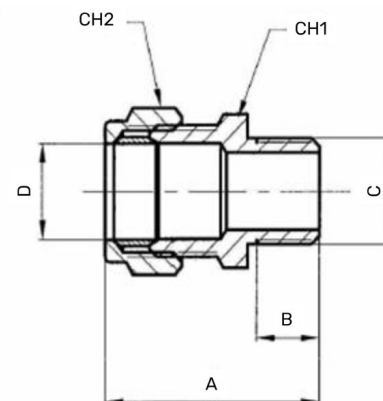

Messing Übergangsnippel Klemme x Aussengewinde

MK0302

Alle Maßangaben in Millimeter, Gewichtsangaben in Gramm. Für die fotografische Darstellung verwenden wir eine Artikelgröße sowie Studiolicht. Die Abbildungen, technischen Daten, Maße und Ausführungen sind unverbindlich. Sie gelten nicht als zugesicherte Eigenschaften oder als Beschaffenheits- oder Haltbarkeitsgarantien. Wir behalten uns jederzeit Änderung ohne Ankündigung vor. Die Nutzmaße sind definiert bzw. verstärkt dargestellt bzw. ergeben sich aus der Artikelbezeichnung. Weitere Maße dienen ausschließlich der Darstellungsunterstützung. Bei Zweckentfremdung bitten wir dies zu beachten.

Artikel-Nr.	Variante	A	B	C	CH1	CH2	D	Preis
MK0302.015.016	15mm x 3/8"	33	11	3/8" (16,66mm)	23,5	21	15	1,18 €* [*]
MK0302.015.020	15mm x 1/2"	32,5	14	1/2" (20,96mm)	23,5	25	15	1,15 €* [*]
MK0302.015.025	15mm x 3/4"	34,5	15	3/4" (26,44mm)	23,5	31	15	1,71 €* [*]
MK0302.018.020	18mm x 1/2"	35,5	14	1/2" (20,96mm)	28	25	18	1,48 €* [*]
MK0302.018.025	18mm x 3/4"	35	15	3/4" (26,44mm)	28	31	18	1,82 €* [*]
MK0302.022.020	22mm x 1/2"	35	14	1/2" (20,96mm)	31,5	30	22	2,08 €* [*]
MK0302.022.025	22mm x 3/4"	36,5	15	3/4" (26,44mm)	31,5	31	22	2,15 €* [*]
MK0302.022.032	22mm x 1"	39	18	1" (33,25mm)	31,5	38	22	2,68 €* [*]
MK0302.028.025	28mm x 3/4"	42,5	18	3/4" (26,44mm)	38	38	28	3,98 €* [*]
MK0302.028.032	28mm x 1"	42	18	1" (33,25mm)	38	38	28	4,36 €* [*]