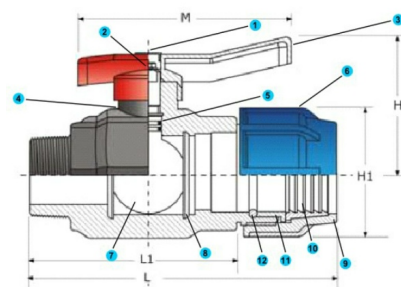

## PP-Kugelhahn Messingkugel Klemme x Aussengewinde

## PA0134

Alle Maßangaben in Millimeter, Gewichtsangaben in Gramm. Für die fotografische Darstellung verwenden wir eine Artikelgröße sowie Studiolicht. Die Abbildungen, technischen Daten, Maße und Ausführungen sind unverbindlich. Sie gelten nicht als zugesicherte Eigenschaften oder als Beschaffenheits- oder Haltbarkeitsgarantien. Wir behalten uns jederzeit Änderung ohne Ankündigung vor. Die Nutzmaße sind definiert bzw. verstärkt dargestellt bzw. ergeben sich aus der Artikelbezeichnung. Weitere Maße dienen ausschließlich der Darstellungsunterstützung. Bei Zweckentfremdung bitten wir dies zu beachten.

Artikel-Nr.	Variante	H	H1	L	L1	M	Preis
PA0134.020.020	20mm x 1/2"	51,5	48	126,5	84,5	85	9,09 €* <sup>*</sup>
PA0134.025.025	25mm x 3/4"	58	54	142	94	108	10,36 €* <sup>*</sup>
PA0134.040.040	40mm x 1 1/4"	75	77	175	111,5	108	23,38 €* <sup>*</sup>
PA0134.050.050	50mm x 1 1/2"	101	91	202	135	150	24,58 €* <sup>*</sup>
PA0134.063.063	63mm x 2"	106	106	229	147	150	48,36 €* <sup>*</sup>