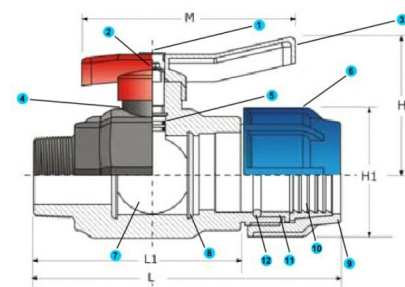

PP-Kugelhahn Messingkugel Klemme x Aussengewinde

PA0134

Alle Maßangaben in Millimeter, Gewichtsangaben in Gramm. Für die fotografische Darstellung verwenden wir eine Artikelgröße sowie Studiolicht. Die Abbildungen, technischen Daten, Maße und Ausführungen sind unverbindlich. Sie gelten nicht als zugesicherte Eigenschaften oder als Beschaffenheits- oder Haltbarkeitsgarantien. Wir behalten uns jederzeit Änderung ohne Ankündigung vor. Die Nutzmaße sind definiert bzw. verstärkt dargestellt bzw. ergeben sich aus der Artikelbezeichnung. Weitere Maße dienen ausschließlich der Darstellungsunterstützung. Bei Zweckentfremdung bitten wir dies zu beachten.

Artikel-Nr.	Variante	H	H1	L	L1	M	Preis
PA0134.020.020	20mm x 1/2"	51,5	48	126,5	84,5	85	9,09 €* [*]
PA0134.025.025	25mm x 3/4"	58	54	142	94	108	10,36 €* [*]
PA0134.050.050	50mm x 1 1/2"	101	91	202	135	150	24,58 €* [*]
PA0134.063.063	63mm x 2"	106	106	229	147	150	48,36 €* [*]