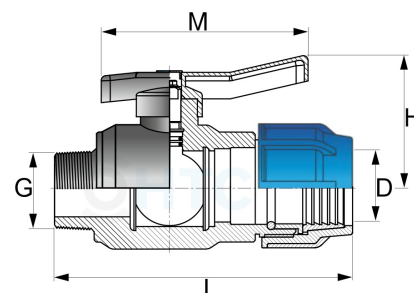

PP-Kugelhahn Messingkugel Klemme x Aussengewinde

PA0134

Alle Maßangaben in Millimeter, Gewichtsangaben in Gramm. Für die fotografische Darstellung verwenden wir eine Artikelgröße sowie Studiolicht. Die Abbildungen, technischen Daten, Maße und Ausführungen sind unverbindlich. Sie gelten nicht als zugesicherte Eigenschaften oder als Beschaffenheits- oder Haltbarkeitsgarantien. Wir behalten uns jederzeit Änderung ohne Ankündigung vor. Die Nutzmaße sind definiert bzw. verstärkt dargestellt bzw. ergeben sich aus der Artikelbezeichnung. Weitere Maße dienen ausschließlich der Darstellungsunterstützung. Bei Zweckentfremdung bitten wir dies zu beachten.

Artikel-Nr.	Variante	D	DN	G	H	L	M	Preis
PA0134.020.020	20mm x 1/2"	20	15	1/2" (20,96mm)	51,5	126,5	85	8,43 €*
PA0134.025.025	25mm x 3/4"	25	20	3/4" (26,44mm)	58	142	108	10,33 €*
PA0134.032.032	32mm x 1"	32	25	1" (33,25mm)	70	158	108	14,00 €*
PA0134.040.040	40mm x 1 1/4"	40	32	1 1/4" (41,91mm)	75	175	108	22,95 €*
PA0134.050.050	50mm x 1 1/2"	50	40	1 1/2" (47,81mm)	101	202	150	31,65 €*
PA0134.063.063	63mm x 2"	63	50	2" (59,61mm)	106	229	150	53,28 €*