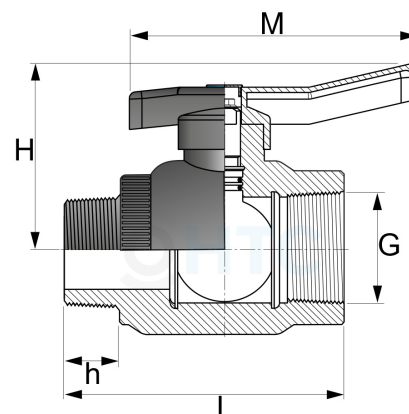

## PP Kugelhahn Messingkugel Innen- x Aussengewinde

**PA0131**

Alle Maßangaben in Millimeter, Gewichtsangaben in Gramm. Für die fotografische Darstellung verwenden wir eine Artikelgröße sowie Studioliicht. Die Abbildungen, technischen Daten, Maße und Ausführungen sind unverbindlich. Sie gelten nicht als zugesicherte Eigenschaften oder als Beschaffenheits- oder Haltbarkeitsgarantien. Wir behalten uns jederzeit Änderung ohne Ankündigung vor. Die Nutzmaße sind definiert bzw. verstärkt dargestellt bzw. ergeben sich aus der Artikelbezeichnung. Weitere Maße dienen ausschließlich der Darstellungsunterstützung. Bei Zweckentfremdung bitten wir dies zu beachten.

| Artikel-Nr.    | Variante        | DN | G                       | h    | H    | L     | M   | Preis              |
|----------------|-----------------|----|-------------------------|------|------|-------|-----|--------------------|
| PA0131.020.020 | 1/2" x 1/2"     | 15 | <b>1/2" (20,96mm)</b>   | 16,5 | 51,5 | 84,5  | 85  | 8,08 €*<br>1,10 €  |
| PA0131.025.025 | 3/4"            | 20 | <b>3/4" (26,44mm)</b>   | 19,5 | 58   | 94    | 108 | 12,13 €*<br>1,50 € |
| PA0131.032.032 | 1" x 1"         | 25 | <b>1" (33,25mm)</b>     | 25   | 70   | 104,5 | 108 | 13,65 €*<br>1,60 € |
| PA0131.040.040 | 1 1/4" x 1 1/4" | 32 | <b>1 1/4" (41,91mm)</b> | 23   | 75   | 111,5 | 108 | 21,70 €*<br>2,60 € |
| PA0131.050.050 | 1 1/2"          | 40 | <b>1 1/2" (47,81mm)</b> | 23,5 | 101  | 135   | 150 | 31,40 €*<br>3,80 € |
| PA0131.063.063 | 2"              | 50 | <b>2" (59,61mm)</b>     | 24,5 | 106  | 147   | 186 | 50,43 €*<br>6,10 € |