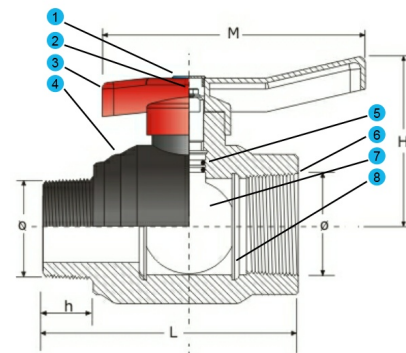

## PP Kugelhahn Messingkugel Innen- x Aussengewinde

### PA0131

Alle Maßangaben in Millimeter, Gewichtsangaben in Gramm. Für die fotografische Darstellung verwenden wir eine Artikelgröße sowie Studiolicht. Die Abbildungen, technischen Daten, Maße und Ausführungen sind unverbindlich. Sie gelten nicht als zugesicherte Eigenschaften oder als Beschaffenheits- oder Haltbarkeitsgarantien. Wir behalten uns jederzeit Änderung ohne Ankündigung vor. Die Nutzmaße sind definiert bzw. verstärkt dargestellt bzw. ergeben sich aus der Artikelbezeichnung. Weitere Maße dienen ausschließlich der Darstellungsunterstützung. Bei Zweckentfremdung bitten wir dies zu beachten.

Artikel-Nr.	Variante	h	H	L	M	Ø	Gewicht	Preis
PA0131.025.025	3/4"	19,5	58	94	108	3/4" (26,44mm)	193	10,50 €* 10,50 €
PA0131.032.032	1"	21,5	70	104,5	108	1" (33,25mm)	309	11,76 €* 11,76 €
PA0131.050.050	1 1/2"	23,5	101	135	150	1 1/2" (47,80mm)	761	23,43 €* 23,43 €
PA0131.063.063	2"	24,5	106	147	186	2" (59,61mm)	1135	34,17 €* 34,17 €