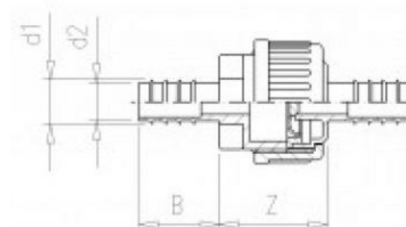

PVC-U Rückschlagventil mit Tülle

AK1999

Alle Maßangaben in Millimeter, Gewichtsangaben in Gramm. Für die fotografische Darstellung verwenden wir eine Artikelgröße sowie Studiolicht. Die Abbildungen, technischen Daten, Maße und Ausführungen sind unverbindlich. Sie gelten nicht als zugesicherte Eigenschaften oder als Beschaffenheits- oder Haltbarkeitsgarantien. Wir behalten uns jederzeit Änderung ohne Ankündigung vor. Die Nutzmaße sind definiert bzw. verstärkt dargestellt bzw. ergeben sich aus der Artikelbezeichnung. Weitere Maße dienen ausschließlich der Darstellungsunterstützung. Bei Zweckentfremdung bitten wir dies zu beachten.

Artikel-Nr.	Variante	B	d1	d2	Z	Gewicht	Preis
AK1999.000.013	13mm (1/2" Schlauch)	50	14,5	13	28	58	4,16 €* 3,94 €*
AK1999.000.017	17mm (5/8" Schlauch)	50	18,5	17	28	58	4,16 €* 3,94 €*
AK1999.000.021	21mm (1/2" Schlauch)	50	23	21	28	58	3,94 €* 3,94 €*