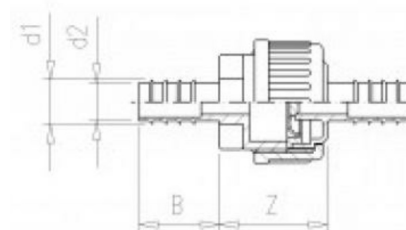

PVC-U Rückschlagventil mit Tülle

AK1999

Alle Maßangaben in Millimeter, Gewichtsangaben in Gramm. Für die fotografische Darstellung verwenden wir eine Artikelgröße sowie Studiolicht. Die Abbildungen, technischen Daten, Maße und Ausführungen sind unverbindlich. Sie gelten nicht als zugesicherte Eigenschaften oder als Beschaffenheits- oder Haltbarkeitsgarantien. Wir behalten uns jederzeit Änderung ohne Ankündigung vor. Die Nutzmaße sind definiert bzw. verstärkt dargestellt bzw. ergeben sich aus der Artikelbezeichnung. Weitere Maße dienen ausschließlich der Darstellungsunterstützung. Bei Zweckentfremdung bitten wir dies zu beachten.

Artikel-Nr.	Variante	B	d1	d2	Z	Gewicht	Preis
AK1999.000.013	13mm (1/2" Schlauch)	50	14,5	13	28	58	4,16 €* [*]
AK1999.000.017	17mm (5/8" Schlauch)	50	18,5	17	28	58	4,16 €* [*]
AK1999.000.021	21mm (1/2" Schlauch)	50	23	21	28	58	3,94 €* [*]