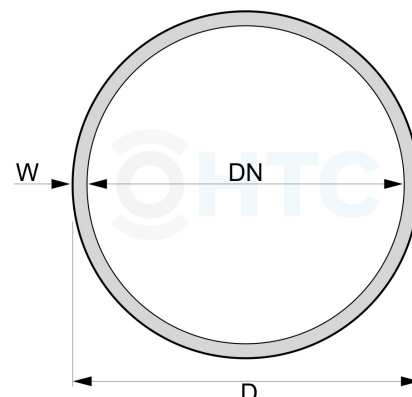

PVC-U Rohr Grau 20 x 1,5mm - PN 16

AR0020.P16

Alle Maßangaben in Millimeter, Gewichtsangaben in Gramm. Für die fotografische Darstellung verwenden wir eine Artikelgröße sowie Studiolicht. Die Abbildungen, technischen Daten, Maße und Ausführungen sind unverbindlich. Sie gelten nicht als zugesicherte Eigenschaften oder als Beschaffenheits- oder Haltbarkeitsgarantien. Wir behalten uns jederzeit Änderung ohne Ankündigung vor. Die Nutzmaße sind definiert bzw. verstärkt dargestellt bzw. ergeben sich aus der Artikelbezeichnung. Weitere Maße dienen ausschließlich der Darstellungsunterstützung. Bei Zweckentfremdung bitten wir dies zu beachten.

Artikel-Nr.	Variante	D	DN	W	Länge	EN (PN)	Preis
AR0020.P16.001	1m ohne Muffe	20	max. 17,0	mind. 1,5	1m ±1%	16	0,55 €*
AR0020.P16.002	2m Länge*	20	max. 17,0	mind. 1,5	2m ±1%	16	1,38 €*
AR0020.P16.005	5m Länge mit Muffe	20	max. 17,0	mind. 1,5	5m ±1%	16	3,04 €*