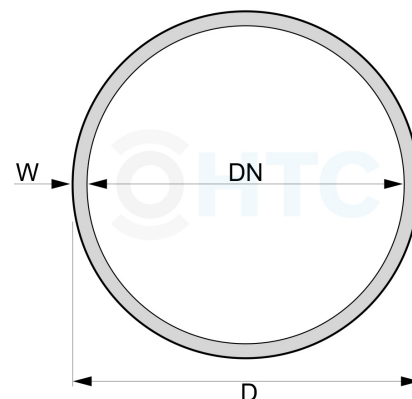

PVC-U Rohr Grau 20 x 1,5mm - PN 16

AR0020.P16

Alle Maßangaben in Millimeter, Gewichtsangaben in Gramm. Für die fotografische Darstellung verwenden wir eine Artikelgröße sowie Studiolicht. Die Abbildungen, technischen Daten, Maße und Ausführungen sind unverbindlich. Sie gelten nicht als zugesicherte Eigenschaften oder als Beschaffenheits- oder Haltbarkeitsgarantien. Wir behalten uns jederzeit Änderung ohne Ankündigung vor. Die Nutzmaße sind definiert bzw. verstärkt dargestellt bzw. ergeben sich aus der Artikelbezeichnung. Weitere Maße dienen ausschließlich der Darstellungsunterstützung. Bei Zweckentfremdung bitten wir dies zu beachten.

Artikel-Nr.	Variante	D	DN	W	Länge	EN (PN)	Preis
AR0020.P16.001	1m ohne Muffe	20	max. 17,0	mind. 1,5	1m ±1%	16	0,55 €*
AR0020.P16.002	2m Länge ohne Muffe	20	max. 17,0	mind. 1,5	2m ±1%	16	1,38 €*
AR0020.P16.005	5m Länge mit Muffe	20	max. 17,0	mind. 1,5	5m ±1%	16	3,04 €*