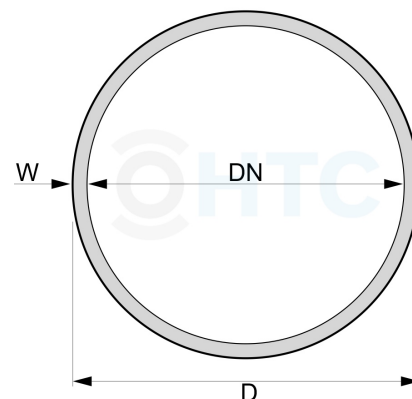

## PVC-U Rohr Grau 20 x 1,5mm - PN 16

## AR0020.P16

Alle Maßangaben in Millimeter, Gewichtsangaben in Gramm. Für die fotografische Darstellung verwenden wir eine Artikelgröße sowie Studiolicht. Die Abbildungen, technischen Daten, Maße und Ausführungen sind unverbindlich. Sie gelten nicht als zugesicherte Eigenschaften oder als Beschaffenheits- oder Haltbarkeitsgarantien. Wir behalten uns jederzeit Änderung ohne Ankündigung vor. Die Nutzmaße sind definiert bzw. verstärkt dargestellt bzw. ergeben sich aus der Artikelbezeichnung. Weitere Maße dienen ausschließlich der Darstellungsunterstützung. Bei Zweckentfremdung bitten wir dies zu beachten.

Artikel-Nr.	Variante	D	DN	W	Länge	EN (PN)	Preis
AR0020.P16.001	1m ohne Muffe	<b>20</b>	max. 17,0	mind. 1,5	1m ±1%	<b>16</b>	0,55 €*
AR0020.P16.002	2m Länge*	<b>20</b>	max. 17,0	mind. 1,5	2m ±1%	<b>16</b>	1,38 €*
AR0020.P16.005	5m Länge mit Muffe	<b>20</b>	max. 17,0	mind. 1,5	5m ±1%	<b>16</b>	3,04 €*