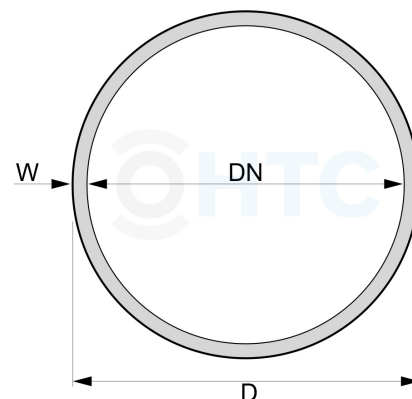

PVC-U Rohr Grau 25 x 1,5mm - PN 12,5

AR0025.P12

Alle Maßangaben in Millimeter, Gewichtsangaben in Gramm. Für die fotografische Darstellung verwenden wir eine Artikelgröße sowie Studiolicht. Die Abbildungen, technischen Daten, Maße und Ausführungen sind unverbindlich. Sie gelten nicht als zugesicherte Eigenschaften oder als Beschaffenheits- oder Haltbarkeitsgarantien. Wir behalten uns jederzeit Änderung ohne Ankündigung vor. Die Nutzmaße sind definiert bzw. verstärkt dargestellt bzw. ergeben sich aus der Artikelbezeichnung. Weitere Maße dienen ausschließlich der Darstellungsunterstützung. Bei Zweckentfremdung bitten wir dies zu beachten.

Artikel-Nr.	Variante	D	DN	W	Länge	EN (PN)	Preis
AR0025.P12.001	1m Länge ohne Muffe	25	max. 22,0	mind. 1,5	1m ±1%	12,5	0,68 €*
AR0025.P12.002	2m Länge*	25	max. 22,0	mind. 1,5	2m ±1%	12,5	1,68 €*
AR0025.P12.005	5m Länge mit Muffe	25	max. 22,0	mind. 1,5	5m ±1%	12,5	3,71 €*