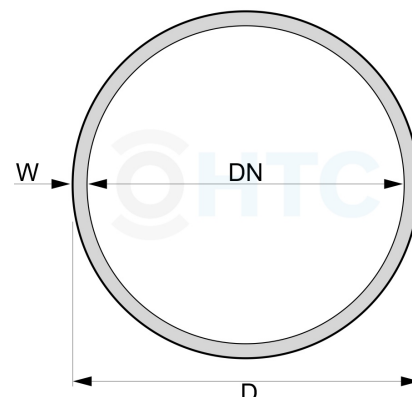

PVC-U Rohr Grau 25 x 1,5mm - PN 12,5

AR0025.P12

Alle Maßangaben in Millimeter, Gewichtsangaben in Gramm. Für die fotografische Darstellung verwenden wir eine Artikelgröße sowie Studiolicht. Die Abbildungen, technischen Daten, Maße und Ausführungen sind unverbindlich. Sie gelten nicht als zugesicherte Eigenschaften oder als Beschaffenheits- oder Haltbarkeitsgarantien. Wir behalten uns jederzeit Änderung ohne Ankündigung vor. Die Nutzmaße sind definiert bzw. verstärkt dargestellt bzw. ergeben sich aus der Artikelbezeichnung. Weitere Maße dienen ausschließlich der Darstellungsunterstützung. Bei Zweckentfremdung bitten wir dies zu beachten.

| Artikel-Nr. | Variante | D | DN | W | Länge | EN (PN) | Preis |
|----------------|---------------------|----|-----------|-----------|--------|---------|---------|
| AR0025.P12.001 | 1m Länge ohne Muffe | 25 | max. 22,0 | mind. 1,5 | 1m ±1% | 12,5 | 0,68 €* |
| AR0025.P12.002 | 2m Länge ohne Muffe | 25 | max. 22,0 | mind. 1,5 | 2m ±1% | 12,5 | 1,68 €* |
| AR0025.P12.005 | 5m Länge mit Muffe | 25 | max. 22,0 | mind. 1,5 | 5m ±1% | 12,5 | 3,71 €* |