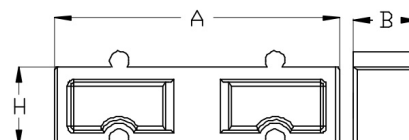

PP Distanzhalter Abstandhalter für Rohrklemme Profi

AF0811

Alle Maßangaben in Millimeter, Gewichtsangaben in Gramm. Für die fotografische Darstellung verwenden wir eine Artikelgröße sowie Studiolicht. Die Abbildungen, technischen Daten, Maße und Ausführungen sind unverbindlich. Sie gelten nicht als zugesicherte Eigenschaften oder als Beschaffenheits- oder Haltbarkeitsgarantien. Wir behalten uns jederzeit Änderung ohne Ankündigung vor. Die Nutzmaße sind definiert bzw. verstärkt dargestellt bzw. ergeben sich aus der Artikelbezeichnung. Weitere Maße dienen ausschließlich der Darstellungsunterstützung. Bei Zweckentfremdung bitten wir dies zu beachten.

Artikel-Nr.	Variante	A	B	H	Preis
AF0811.000.020	20 / 25mm	40	12	20	0,59 €* 0,59 €
AF0811.000.032	32 / 40mm	53	14	20	0,84 €* 0,84 €
AF0811.063.050	50 / 63mm	75	16	20	1,47 €* 1,47 €
AF0811.000.075	75 / 90mm	105	20	20	2,00 €* 2,00 €
AF0811.125.110	110 / 125mm	150	24	20	2,79 €* 2,79 €
AF0811.000.160	160mm	210	28	20	3,87 €* 3,87 €
AF0811.000.200	200mm	275	31	20	4,53 €* 4,53 €