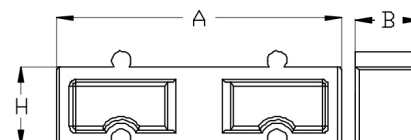

PP Distanzhalter Abstandhalter für Rohrklemme Profi

AF0811H

Alle Maßangaben in Millimeter, Gewichtsangaben in Gramm. Für die fotografische Darstellung verwenden wir eine Artikelgröße sowie Studiolicht. Die Abbildungen, technischen Daten, Maße und Ausführungen sind unverbindlich. Sie gelten nicht als zugesicherte Eigenschaften oder als Beschaffenheits- oder Haltbarkeitsgarantien. Wir behalten uns jederzeit Änderung ohne Ankündigung vor. Die Nutzmaße sind definiert bzw. verstärkt dargestellt bzw. ergeben sich aus der Artikelbezeichnung. Weitere Maße dienen ausschließlich der Darstellungsunterstützung. Bei Zweckentfremdung bitten wir dies zu beachten.

Artikel-Nr.	Variante	A	B	H	Preis
AF0811.000.020	20 / 25mm	40	12	20	0,59 €* 0,59 €
AF0811.000.032	32 / 40mm	53	14	20	0,84 €* 0,84 €
AF0811.063.050	50 / 63mm	75	16	20	1,47 €* 1,47 €
AF0811.000.075	75 / 90mm	105	20	20	2,00 €* 2,00 €
AF0811.125.110	110 / 125mm	150	24	20	2,79 €* 2,79 €
AF0811.000.160	160mm	210	28	20	3,87 €* 3,87 €
AF0811.000.200	200mm	275	31	20	4,53 €* 4,53 €