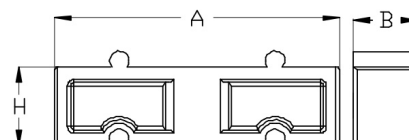

PP Distanzhalter Abstandhalter für Rohrklemme Profi

AF0811

Alle Maßangaben in Millimeter, Gewichtsangaben in Gramm. Für die fotografische Darstellung verwenden wir eine Artikelgröße sowie Studiolicht. Die Abbildungen, technischen Daten, Maße und Ausführungen sind unverbindlich. Sie gelten nicht als zugesicherte Eigenschaften oder als Beschaffenheits- oder Haltbarkeitsgarantien. Wir behalten uns jederzeit Änderung ohne Ankündigung vor. Die Nutzmaße sind definiert bzw. verstärkt dargestellt bzw. ergeben sich aus der Artikelbezeichnung. Weitere Maße dienen ausschließlich der Darstellungsunterstützung. Bei Zweckentfremdung bitten wir dies zu beachten.

Artikel-Nr.	Variante	A	B	H	Preis
AF0811.000.020	20 / 25mm	40	12	20	0,59 €* [*]
AF0811.000.032	32 / 40mm	53	14	20	0,84 €* [*]
AF0811.063.050	50 / 63mm	75	16	20	1,47 €* [*]
AF0811.000.075	75 / 90mm	105	20	20	2,00 €* [*]
AF0811.125.110	110 / 125mm	150	24	20	2,79 €* [*]
AF0811.000.160	160mm	210	28	20	3,87 €* [*]
AF0811.000.200	200mm	275	31	20	4,53 €* [*]