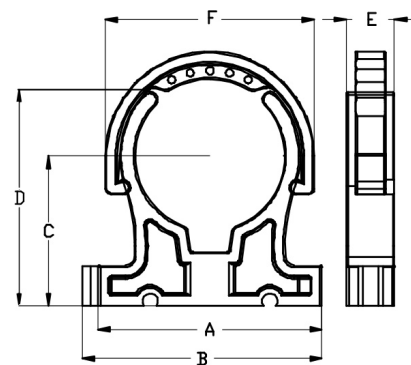

## PP Rohrschelle Rohrklemme Profi

## AF0810

Alle Maßangaben in Millimeter, Gewichtsangaben in Gramm. Für die fotografische Darstellung verwenden wir eine Artikelgröße sowie Studiolicht. Die Abbildungen, technischen Daten, Maße und Ausführungen sind unverbindlich. Sie gelten nicht als zugesicherte Eigenschaften oder als Beschaffenheits- oder Haltbarkeitsgarantien. Wir behalten uns jederzeit Änderung ohne Ankündigung vor. Die Nutzmaße sind definiert bzw. verstärkt dargestellt bzw. ergeben sich aus der Artikelbezeichnung. Weitere Maße dienen ausschließlich der Darstellungsunterstützung. Bei Zweckentfremdung bitten wir dies zu beachten.

Artikel-Nr.	Variante	A	B	C	D	E	F	Rohr A-Ø	Ø Schraubloch	Preis
AF0810.000.012	12mm	22	29	20	26	12	---	12	4	0,53 €*
AF0810.000.016	16mm	28	35	22	31	16	---	16	5	0,66 €*
AF0810.000.020	20mm	40	45	28	39	12	---	20	5	0,38 €*
AF0810.000.025	25mm	45	50	33	44	13	---	25	5	0,42 €*
AF0810.000.032	32mm	53	58	40	40	14	---	32	5	0,42 €*
AF0810.000.040	40mm	62	67	45	60	15	---	40	5	0,44 €*
AF0810.000.050	50mm	75	80	50	60	16	68	50	5	0,73 €*
AF0810.000.063	63mm	90	95	60	76	16	85	63	5	0,81 €*
AF0810.000.075	75mm	105	110	70	88	20	98	75	6,3	1,00 €*
AF0810.000.090	90mm	130	135	90	104	24	116	90	6,3	1,14 €*
AF0810.000.110	110mm	150	155	90	126	24	142	110	8,3	2,73 €*
AF0810.000.125	125mm	165	170	95	146	26	153	125	8,3	3,39 €*
AF0810.000.160	160mm	235	240	115	184	28	195	160	10,3	4,49 €*
AF0810.000.200	200mm	275	280	142	230	31	238	200	10,3	5,59 €*