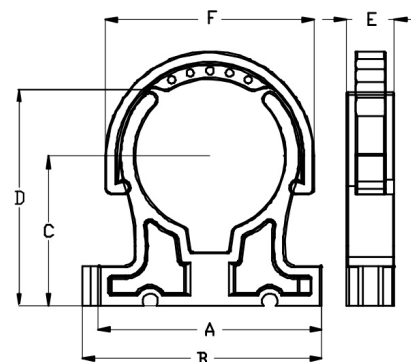

PP Rohrschelle Rohrklemme Profi

AF0810

Alle Maßangaben in Millimeter, Gewichtsangaben in Gramm. Für die fotografische Darstellung verwenden wir eine Artikelgröße sowie Studiolicht. Die Abbildungen, technischen Daten, Maße und Ausführungen sind unverbindlich. Sie gelten nicht als zugesicherte Eigenschaften oder als Beschaffenheits- oder Haltbarkeitsgarantien. Wir behalten uns jederzeit Änderung ohne Ankündigung vor. Die Nutzmaße sind definiert bzw. verstärkt dargestellt bzw. ergeben sich aus der Artikelbezeichnung. Weitere Maße dienen ausschließlich der Darstellungsunterstützung. Bei Zweckentfremdung bitten wir dies zu beachten.

Artikel-Nr.	Variante	A	B	C	D	E	F	Rohr A-Ø	Ø Schraubloch	Preis
AF0810.000.012	12mm	22	29	20	26	12	---	12	4	0,53 €*
AF0810.000.016	16mm	28	35	22	31	16	---	16	5	0,66 €*
AF0810.000.020	20mm	40	45	28	39	12	---	20	5	0,38 €*
AF0810.000.025	25mm	45	50	33	44	13	---	25	5	0,42 €*
AF0810.000.032	32mm	53	58	40	40	14	---	32	5	0,42 €*
AF0810.000.040	40mm	62	67	45	60	15	---	40	5	0,44 €*
AF0810.000.050	50mm	75	80	50	60	16	68	50	5	0,73 €*
AF0810.000.063	63mm	90	95	60	76	16	85	63	5	0,81 €*
AF0810.000.075	75mm	105	110	70	88	20	98	75	6,3	1,00 €*
AF0810.000.090	90mm	130	135	90	104	24	116	90	6,3	1,14 €*
AF0810.000.110	110mm	150	155	90	126	24	142	110	8,3	2,73 €*
AF0810.000.125	125mm	165	170	95	146	26	153	125	8,3	3,39 €*
AF0810.000.160	160mm	235	240	115	184	28	195	160	10,3	4,49 €*
AF0810.000.200	200mm	275	280	142	230	31	238	200	10,3	5,59 €*