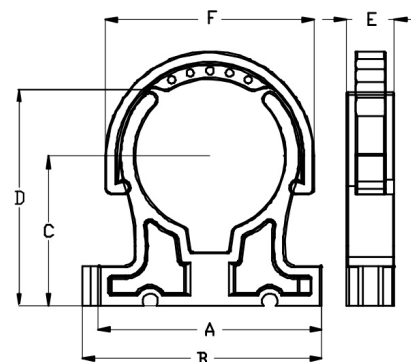

PP Rohrschelle Rohrklemme Profi

AF0810H

Alle Maßangaben in Millimeter, Gewichtsangaben in Gramm. Für die fotografische Darstellung verwenden wir eine Artikelgröße sowie Studioliicht. Die Abbildungen, technischen Daten, Maße und Ausführungen sind unverbindlich. Sie gelten nicht als zugesicherte Eigenschaften oder als Beschaffenheits- oder Haltbarkeitsgarantien. Wir behalten uns jederzeit Änderung ohne Ankündigung vor. Die Nutzmaße sind definiert bzw. verstärkt dargestellt bzw. ergeben sich aus der Artikelbezeichnung. Weitere Maße dienen ausschließlich der Darstellungsunterstützung. Bei Zweckentfremdung bitten wir dies zu beachten.

Artikel-Nr.	Variante	A	B	C	D	E	F	Rohr A-Ø	Ø Schraubloch	Preis
AF0810.000.012	12mm	22	29	20	26	12	---	12	4	0,53 €*
AF0810.000.016	16mm	28	35	22	31	16	---	16	5	0,66 €*
AF0810.000.020	20mm	40	45	28	39	12	---	20	5	0,38 €*
AF0810.000.025	25mm	45	50	33	44	13	---	25	5	0,42 €*
AF0810.000.032	32mm	53	58	40	40	14	---	32	5	0,42 €*
AF0810.000.040	40mm	62	67	45	60	15	---	40	5	0,44 €*
AF0810.000.050	50mm	75	80	50	60	16	68	50	5	0,73 €*
AF0810.000.063	63mm	90	95	60	76	16	85	63	5	0,86 €*
AF0810.000.075	75mm	105	110	70	88	20	98	75	6,3	1,00 €*
AF0810.000.090	90mm	130	135	90	104	24	116	90	6,3	1,14 €*
AF0810.000.110	110mm	150	155	90	126	24	142	110	8,3	2,73 €*
AF0810.000.125	125mm	165	170	95	146	26	153	125	8,3	3,39 €*
AF0810.000.160	160mm	235	240	115	184	28	195	160	10,3	4,49 €*
AF0810.000.200	200mm	275	280	142	230	31	238	200	10,3	5,59 €*