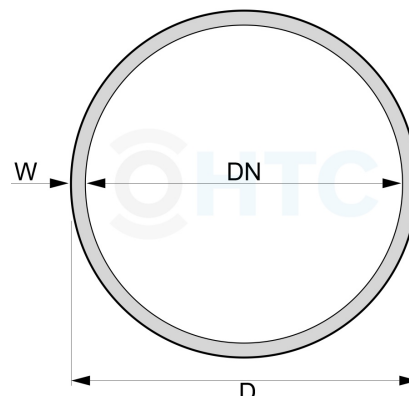

PVC Flexschlauch Klebeschlauch Poolflex Grau

SC0301

Alle Maßangaben in Millimeter, Gewichtsangaben in Gramm. Für die fotografische Darstellung verwenden wir eine Artikelgröße sowie Studioliicht. Die Abbildungen, technischen Daten, Maße und Ausführungen sind unverbindlich. Sie gelten nicht als zugesicherte Eigenschaften oder als Beschaffenheits- oder Haltbarkeitsgarantien. Wir behalten uns jederzeit Änderung ohne Ankündigung vor. Die Nutzmaße sind definiert bzw. verstärkt dargestellt bzw. ergeben sich aus der Artikelbezeichnung. Weitere Maße dienen ausschließlich der Darstellungsunterstützung. Bei Zweckentfremdung bitten wir dies zu beachten.