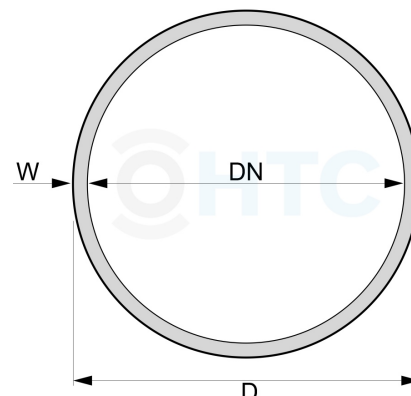

## PVC Flexschlauch Klebeschlauch Poolflex

## SC0301

Alle Maßangaben in Millimeter, Gewichtsangaben in Gramm. Für die fotografische Darstellung verwenden wir eine Artikelgröße sowie Studioliicht. Die Abbildungen, technischen Daten, Maße und Ausführungen sind unverbindlich. Sie gelten nicht als zugesicherte Eigenschaften oder als Beschaffenheits- oder Haltbarkeitsgarantien. Wir behalten uns jederzeit Änderung ohne Ankündigung vor. Die Nutzmaße sind definiert bzw. verstärkt dargestellt bzw. ergeben sich aus der Artikelbezeichnung. Weitere Maße dienen ausschließlich der Darstellungsunterstützung. Bei Zweckentfremdung bitten wir dies zu beachten.