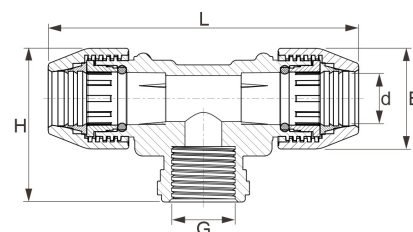

PP T-Stück Unidelta DVGW Klemme x Innengewinde

PP0504

Alle Maßangaben in Millimeter, Gewichtsangaben in Gramm. Für die fotografische Darstellung verwenden wir eine Artikelgröße sowie Studiolicht. Die Abbildungen, technischen Daten, Maße und Ausführungen sind unverbindlich. Sie gelten nicht als zugesicherte Eigenschaften oder als Beschaffenheits- oder Haltbarkeitsgarantien. Wir behalten uns jederzeit Änderung ohne Ankündigung vor. Die Nutzmaße sind definiert bzw. verstärkt dargestellt bzw. ergeben sich aus der Artikelbezeichnung. Weitere Maße dienen ausschließlich der Darstellungsunterstützung. Bei Zweckentfremdung bitten wir dies zu beachten.