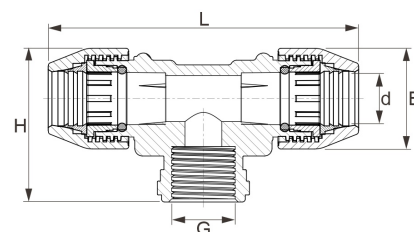

## PP T-Stück Unidelta DVGW Klemme x Innengewinde

**PP0504**

Alle Maßangaben in Millimeter, Gewichtsangaben in Gramm. Für die fotografische Darstellung verwenden wir eine Artikelgröße sowie Studiolicht. Die Abbildungen, technischen Daten, Maße und Ausführungen sind unverbindlich. Sie gelten nicht als zugesicherte Eigenschaften oder als Beschaffenheits- oder Haltbarkeitsgarantien. Wir behalten uns jederzeit Änderung ohne Ankündigung vor. Die Nutzmaße sind definiert bzw. verstärkt dargestellt bzw. ergeben sich aus der Artikelbezeichnung. Weitere Maße dienen ausschließlich der Darstellungsunterstützung. Bei Zweckentfremdung bitten wir dies zu beachten.