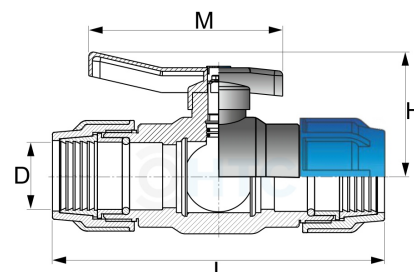

PP-Kugelhahn Messingkugel, 2fach Klemme

PA0132

Alle Maßangaben in Millimeter, Gewichtsangaben in Gramm. Für die fotografische Darstellung verwenden wir eine Artikelgröße sowie Studiolicht. Die Abbildungen, technischen Daten, Maße und Ausführungen sind unverbindlich. Sie gelten nicht als zugesicherte Eigenschaften oder als Beschaffenheits- oder Haltbarkeitsgarantien. Wir behalten uns jederzeit Änderung ohne Ankündigung vor. Die Nutzmaße sind definiert bzw. verstärkt dargestellt bzw. ergeben sich aus der Artikelbezeichnung. Weitere Maße dienen ausschließlich der Darstellungsunterstützung. Bei Zweckentfremdung bitten wir dies zu beachten.

Artikel-Nr.	Variante	D	DN	H	L	M	Preis
PA0132.000.020	20mm	20	15	51,5	156	85	8,80 €* [*]
PA0132.000.025	25mm	25	20	58	170	108	11,70 €* [*]
PA0132.000.032	32mm	32mm	25	70	200	108	15,30 €* [*]
PA0132.000.040	40mm	40	32	75	229	108	24,28 €* [*]
PA0132.000.050	50mm	50	40	101	251	150	33,85 €* [*]
PA0132.000.063	63mm	63	50	106	300	150	56,90 €* [*]