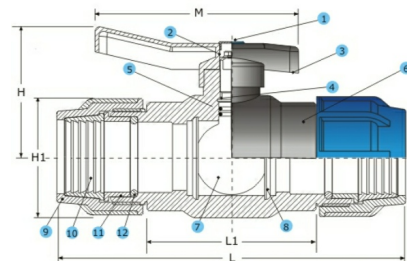

PP-Kugelhahn Messingkugel, 2fach Klemme

PA0132

Alle Maßangaben in Millimeter, Gewichtsangaben in Gramm. Für die fotografische Darstellung verwenden wir eine Artikelgröße sowie Studiolicht. Die Abbildungen, technischen Daten, Maße und Ausführungen sind unverbindlich. Sie gelten nicht als zugesicherte Eigenschaften oder als Beschaffenheits- oder Haltbarkeitsgarantien. Wir behalten uns jederzeit Änderung ohne Ankündigung vor. Die Nutzmaße sind definiert bzw. verstärkt dargestellt bzw. ergeben sich aus der Artikelbezeichnung. Weitere Maße dienen ausschließlich der Darstellungsunterstützung. Bei Zweckentfremdung bitten wir dies zu beachten.

Artikel-Nr.	Variante	H	H1	L	L1	M	Preis
PA0132.000.020	20mm	51,5	48	156	68,5	85	9,24 €* [*]
PA0132.000.025	25mm	58	54	170	78	108	11,13 €* [*]
PA0132.000.032	32mm	70	63	200	92,5	108	15,28 €* [*]
PA0132.000.040	40mm	75	77	229	101	108	21,99 €* [*]
PA0132.000.050	50mm	101	91	251	117	150	28,97 €* [*]
PA0132.000.063	63mm	106	106	300	136	150	48,72 €* [*]