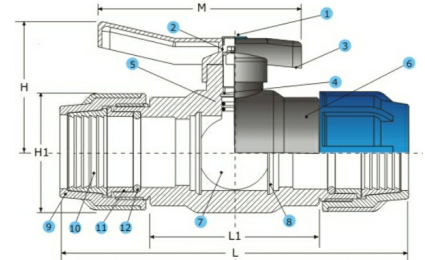

## PP-Kugelhahn Messingkugel, 2fach Klemme

## PA0132

Alle Maßangaben in Millimeter, Gewichtsangaben in Gramm. Für die fotografische Darstellung verwenden wir eine Artikelgröße sowie Studiolicht. Die Abbildungen, technischen Daten, Maße und Ausführungen sind unverbindlich. Sie gelten nicht als zugesicherte Eigenschaften oder als Beschaffenheits- oder Haltbarkeitsgarantien. Wir behalten uns jederzeit Änderung ohne Ankündigung vor. Die Nutzmaße sind definiert bzw. verstärkt dargestellt bzw. ergeben sich aus der Artikelbezeichnung. Weitere Maße dienen ausschließlich der Darstellungsunterstützung. Bei Zweckentfremdung bitten wir dies zu beachten.

Artikel-Nr.	Variante	H	H1	L	L1	M	Preis
PA0132.000.020	20mm	51,5	48	156	68,5	85	9,24 €* 1,00 €
PA0132.000.063	63mm	106	106	300	136	150	48,72 €* 1,00 €

\* alle Preise netto exkl. gesetzliche MwSt.

HT CONNECT GmbH & Co. KG - Norisstraße 4 - 91257 Pegnitz - Tel.: 09241/9109100 - Mail: info@ht-connect.de