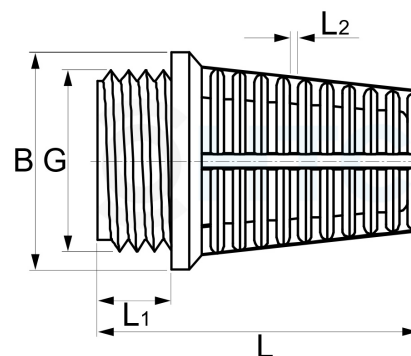

Ansaugkorb Aussengewinde PP Schwarz

PF0829

Alle Maßangaben in Millimeter, Gewichtsangaben in Gramm. Für die fotografische Darstellung verwenden wir eine Artikelgröße sowie Studiolicht. Die Abbildungen, technischen Daten, Maße und Ausführungen sind unverbindlich. Sie gelten nicht als zugesicherte Eigenschaften oder als Beschaffenheits- oder Haltbarkeitsgarantien. Wir behalten uns jederzeit Änderung ohne Ankündigung vor. Die Nutzmaße sind definiert bzw. verstärkt dargestellt bzw. ergeben sich aus der Artikelbezeichnung. Weitere Maße dienen ausschließlich der Darstellungsunterstützung. Bei Zweckentfremdung bitten wir dies zu beachten.

Artikel-Nr.	Variante	B	G	L	L1	L2	Hersteller	Preis
PF0829.000.020	1/2"	24,5	1/2" (20,96mm)	36,5	8,5	1,0	 HTC	0,58 €* 0,58 €
PF0829.000.025	3/4"	32	3/4" (26,44mm)	40	8,5	1,3	 HTC	0,70 €* 0,70 €
PF0829.000.032	1"	38,5	1" (33,25mm)	46	9,5	2,2	 HTC	0,88 €* 0,88 €
PF0829.000.040	1 1/4"	47,5	1 1/4" (41,91mm)	57,5	11,5	2,2	 HTC	1,23 €* 1,23 €
PF0829.000.050	1 1/2"	54,5	1 1/2" (47,81mm)	62,5	13	2,2	 HTC	1,45 €* 1,45 €
PF0829.000.063	2"	67,5	2" (59,81mm)	69	13,5	2,2	 HTC	1,73 €* 1,73 €
PF0829.000.075	2 1/2"		2 1/2" (75,18mm)					10,89 €* 10,89 €
PF0829.000.090	3"		3" (87,88mm)					16,94 €* 16,94 €
PF0829.000.110	4"		4" (113,03mm)					30,25 €* 30,25 €