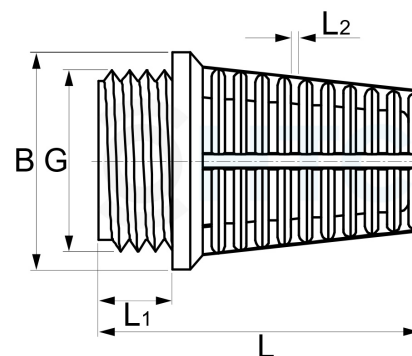

## Ansaugkorb Aussengewinde PP Schwarz

**PF0829**

Alle Maßangaben in Millimeter, Gewichtsangaben in Gramm. Für die fotografische Darstellung verwenden wir eine Artikelgröße sowie Studiolicht. Die Abbildungen, technischen Daten, Maße und Ausführungen sind unverbindlich. Sie gelten nicht als zugesicherte Eigenschaften oder als Beschaffenheits- oder Haltbarkeitsgarantien. Wir behalten uns jederzeit Änderung ohne Ankündigung vor. Die Nutzmaße sind definiert bzw. verstärkt dargestellt bzw. ergeben sich aus der Artikelbezeichnung. Weitere Maße dienen ausschließlich der Darstellungsunterstützung. Bei Zweckentfremdung bitten wir dies zu beachten.

Artikel-Nr.	Variante	B	G	L	L1	L2	Preis
PF0829.000.020	1/2"	24,5	<b>1/2" (20,96mm)</b>	36,5	8,5	1,0	0,83 €* <sup>*</sup>
PF0829.000.025	3/4"	32	<b>3/4" (26,44mm)</b>	40	8,5	1,3	1,00 €* <sup>*</sup>
PF0829.000.032	1"	38,5	<b>1" (33,25mm)</b>	46	9,5	2,2	1,24 €* <sup>*</sup>
PF0829.000.040	1 1/4"	47,5	<b>1 1/4" (41,91mm)</b>	57,5	11,5	2,2	1,74 €* <sup>*</sup>
PF0829.000.050	1 1/2"	54,5	<b>1 1/2" (47,81mm)</b>	62,5	13	2,2	2,08 €* <sup>*</sup>
PF0829.000.063	2"	67,5	<b>2" (59,81mm)</b>	69	13,5	2,2	2,49 €* <sup>*</sup>
PF0829.000.075	2 1/2"		<b>2 1/2" (75,18mm)</b>				10,89 €* <sup>*</sup>
PF0829.000.090	3"		<b>3" (87,88mm)</b>				16,94 €* <sup>*</sup>
PF0829.000.110	4"		<b>4" (113,03mm)</b>				30,25 €* <sup>*</sup>