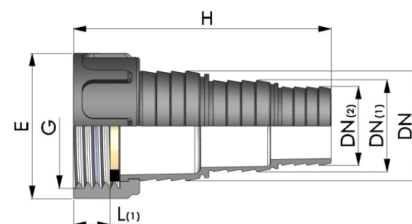

PP Stufenschlauchtülle Überwurfmutter x Tülle 3stufig

PF0808

Alle Maßangaben in Millimeter, Gewichtsangaben in Gramm. Für die fotografische Darstellung verwenden wir eine Artikelgröße sowie Studiolicht. Die Abbildungen, technischen Daten, Maße und Ausführungen sind unverbindlich. Sie gelten nicht als zugesicherte Eigenschaften oder als Beschaffenheits- oder Haltbarkeitsgarantien. Wir behalten uns jederzeit Änderung ohne Ankündigung vor. Die Nutzmaße sind definiert bzw. verstärkt dargestellt bzw. ergeben sich aus der Artikelbezeichnung. Weitere Maße dienen ausschließlich der Darstellungsunterstützung. Bei Zweckentfremdung bitten wir dies zu beachten.

Artikel-Nr.	Variante	DN	DN(1)	DN(2)	E	G	H	L(1)	Preis
PF0808.032.025	1" x 25/20/13mm	25	20	13	40,5	1" (33,25mm)	93	15	2,16 €* [*]
PF0808.040.025	1 1/4" x 25/18/12mm	25	18	12	50,5	1 1/4" (41,91mm)	93,5	16	2,64 €* [*]
PF0808.050.040	1 1/2" x 40/32/25mm	40	32	25	55,5	1 1/2" (47,80mm)	93,5	16	3,74 €* [*]
PF0808.063.050	2" x 50/38/32mm	50	38	32	70	2" (59,61mm)	93,5	13	5,17 €* [*]