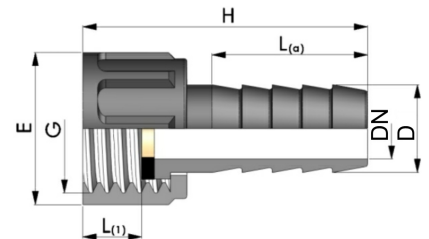

PP-Schlauchtülle Überwurfmutter x Tülle

PF0807

Alle Maßangaben in Millimeter, Gewichtsangaben in Gramm. Für die fotografische Darstellung verwenden wir eine Artikelgröße sowie Studioliicht. Die Abbildungen, technischen Daten, Maße und Ausführungen sind unverbindlich. Sie gelten nicht als zugesicherte Eigenschaften oder als Beschaffenheits- oder Haltbarkeitsgarantien. Wir behalten uns jederzeit Änderung ohne Ankündigung vor. Die Nutzmaße sind definiert bzw. verstärkt dargestellt bzw. ergeben sich aus der Artikelbezeichnung. Weitere Maße dienen ausschließlich der Darstellungsunterstützung. Bei Zweckentfremdung bitten wir dies zu beachten.

Artikel-Nr.	Variante	D	DN	E	G	H	L(a)	L(1)	Preis
PF0807.012.007	1/4" x 7mm	7	4	20	1/4" (13,16mm)	38	17	8,5	1,48 €* 
PF0807.016.009	3/8" x 9mm	9	5	23	3/8" (16,66mm)	47	22	9,5	1,64 €* 
PF0807.016.010	3/8" x 10mm	10	6	23	3/8" (16,66mm)	45	22	10	1,64 €* 
PF0807.016.012	3/8" x 12mm	12	7,5	23	3/8" (16,66mm)	47,5	27	9,5	1,64 €* 
PF0807.020.010	1/2" x 10mm	10	6	28	1/2" (20,96mm)	50	25	10	1,85 €* 
PF0807.020.016	1/2" x 16mm	16	10	27,5	1/2" (20,96mm)	58,5	30,5	10	1,03 €* 
PF0807.025.012	3/4" x 12mm	12	7,5	33	3/4" (26,44mm)	53	25	11	1,11 €* 
PF0807.025.013	3/4" x 13mm	13	8,5	33	3/4" (26,44mm)	49,5	25	11,5	0,94 €* 
PF0807.025.016	3/4" x 16mm	16	10	33	3/4" (26,44mm)	56,5	30,5	11	1,17 €* 
PF0807.025.019	3/4" x 19mm	19 (19,5/18,5)	13	33	3/4" (26,44mm)	55,5	30	8	0,98 €* 
PF0807.025.020	3/4" x 20mm	20	13	33	3/4" (26,44mm)	55,5	30,5	11	1,17 €* 
PF0807.032.019	1" x 19mm	19	14	40	1" (33,25mm)	60	30	12	1,10 €* 
PF0807.032.020	1" x 20mm	20	13	40,5	1" (33,25mm)	57	30,5	11,5	1,37 €* 
PF0807.032.025	1" x 25mm	25	19	40,5	1" (33,25mm)	63,5	36	12	1,18 €* 
PF0807.040.020	1 1/4" x 20mm	20	13	51	1 1/4" (41,91mm)	61	30,5	12,5	1,74 €* 