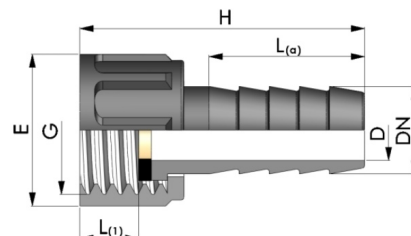

PP-Schlauchtülle Überwurfmutter x Tülle

PF0807

Alle Maßangaben in Millimeter, Gewichtsangaben in Gramm. Für die fotografische Darstellung verwenden wir eine Artikelgröße sowie Studiolicht. Die Abbildungen, technischen Daten, Maße und Ausführungen sind unverbindlich. Sie gelten nicht als zugesicherte Eigenschaften oder als Beschaffenheits- oder Haltbarkeitsgarantien. Wir behalten uns jederzeit Änderung ohne Ankündigung vor. Die Nutzmaße sind definiert bzw. verstärkt dargestellt bzw. ergeben sich aus der Artikelbezeichnung. Weitere Maße dienen ausschließlich der Darstellungsunterstützung. Bei Zweckentfremdung bitten wir dies zu beachten.