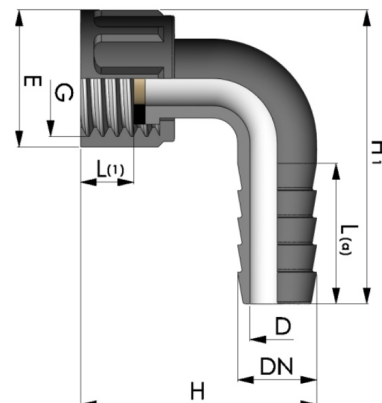

PP Schlauchtülle 90°, Überwurfmutter x Tülle

PF0806

Alle Maßangaben in Millimeter, Gewichtsangaben in Gramm. Für die fotografische Darstellung verwenden wir eine Artikelgröße sowie Studiolicht. Die Abbildungen, technischen Daten, Maße und Ausführungen sind unverbindlich. Sie gelten nicht als zugesicherte Eigenschaften oder als Beschaffenheits- oder Haltbarkeitsgarantien. Wir behalten uns jederzeit Änderung ohne Ankündigung vor. Die Nutzmaße sind definiert bzw. verstärkt dargestellt bzw. ergeben sich aus der Artikelbezeichnung. Weitere Maße dienen ausschließlich der Darstellungsunterstützung. Bei Zweckentfremdung bitten wir dies zu beachten.

Artikel-Nr.	Variante	D	DN	E	G	H	h1	L(a)	L(1)	Preis
PF0806.020.012	12mm x 1/2"	7	12	27,5	1/2" (20,96mm)	50	59	30	10,5	1,31 €*
PF0806.025.012	12mm x 3/4"	7	12	33	3/4" (26,44mm)	50	61	30	11,5	1,41 €*
PF0806.025.016	16mm x 3/4"	11	16	33	3/4" (26,44mm)	48	61	30	7	1,45 €*
PF0806.025.019	19mm x 3/4"	15	19	33	3/4" (26,44mm)	56	73	33	8	1,51 €*
PF0806.025.020	20mm x 3/4"	15,5	20	33	3/4" (26,44mm)	56	73	33	8	1,53 €*
PF0806.032.019	19mm x 1"	15	19	40	1" (33,25mm)	60	78	32,5	13	1,74 €*
PF0806.032.020	20mm x 1"	15	20	40	1" (33,25mm)	59	77	33	13	1,78 €*
PF0806.032.025	25mm x 1"	19,5	25	40,5	1" (33,25mm)	61	82	30	10	1,78 €*
PF0806.040.025	25mm x 1 1/4"	19,5	25	51	1 1/4" (41,91mm)	65	87	30	12	2,24 €*
PF0806.040.032	32mm x 1 1/4"	24	32	50	1 1/4" (41,91mm)	72,5	94	31	12	2,39 €*
PF0806.050.038	38mm x 1 1/2"	33	38	57,5	1 1/2" (47,80mm)	90	106	35	11,5	3,56 €*
PF0806.050.040	40mm x 1 1/2"	33	40	57,5	1 1/2" (47,80mm)	96	112	35	11,5	3,56 €*
PF0806.063.050	50mm x 2"	42,5	50	71	2" (59,61mm)	98	121	35	12,5	4,57 €*