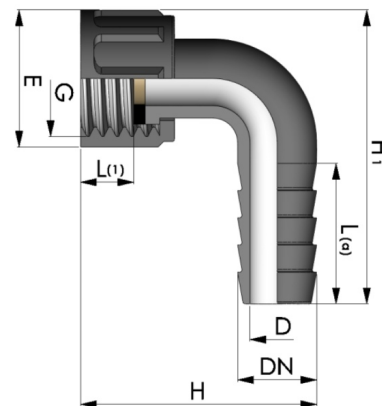

PP Schlauchtülle 90°, Überwurfmutter x Tülle

PF0806

Alle Maßangaben in Millimeter, Gewichtsangaben in Gramm. Für die fotografische Darstellung verwenden wir eine Artikelgröße sowie Studiolicht. Die Abbildungen, technischen Daten, Maße und Ausführungen sind unverbindlich. Sie gelten nicht als zugesicherte Eigenschaften oder als Beschaffenheits- oder Haltbarkeitsgarantien. Wir behalten uns jederzeit Änderung ohne Ankündigung vor. Die Nutzmaße sind definiert bzw. verstärkt dargestellt bzw. ergeben sich aus der Artikelbezeichnung. Weitere Maße dienen ausschließlich der Darstellungsunterstützung. Bei Zweckentfremdung bitten wir dies zu beachten.

Artikel-Nr.	Variante	D	DN	E	G	H	h1	L(a)	L(1)	Preis
PF0806.020.012	12mm x 1/2"	7	12	27,5	1/2" (20,96mm)	50	59	30	10,5	1,31 €*
PF0806.025.012	12mm x 3/4"	7	12	33	3/4" (26,44mm)	50	61	30	11,5	1,41 €*
PF0806.025.016	16mm x 3/4"	11	16	33	3/4" (26,44mm)	48	61	30	7	1,45 €*
PF0806.025.019	19mm x 3/4"	15	19	33	3/4" (26,44mm)	56	73	33	8	1,51 €*
PF0806.025.020	20mm x 3/4"	15,5	20	33	3/4" (26,44mm)	56	73	33	8	1,53 €*
PF0806.032.019	19mm x 1"	15	19	40	1" (33,25mm)	60	78	32,5	13	1,74 €*
PF0806.032.020	20mm x 1"	15	20	40	1" (33,25mm)	59	77	33	13	1,78 €*
PF0806.032.025	25mm x 1"	19,5	25	40,5	1" (33,25mm)	61	82	30	10	1,78 €*
PF0806.040.025	25mm x 1 1/4"	19,5	25	51	1 1/4" (41,91mm)	65	87	30	12	2,24 €*
PF0806.040.032	32mm x 1 1/4"	24	32	50	1 1/4" (41,91mm)	72,5	94	31	12	2,39 €*
PF0806.050.038	38mm x 1 1/2"	33	38	57,5	1 1/2" (47,80mm)	90	106	35	11,5	3,56 €*
PF0806.050.040	40mm x 1 1/2"	33	40	57,5	1 1/2" (47,80mm)	96	112	35	11,5	3,56 €*
PF0806.063.050	50mm x 2"	42,5	50	71	2" (59,61mm)	98	121	35	12,5	4,57 €*