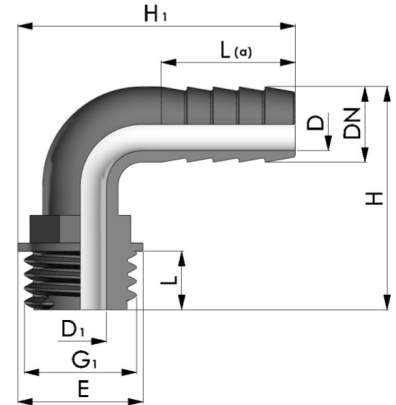

PP-Schlauchtülle 90° Aussengewinde x Tülle

PF0803

Alle Maßangaben in Millimeter, Gewichtsangaben in Gramm. Für die fotografische Darstellung verwenden wir eine Artikelgröße sowie Studiolicht. Die Abbildungen, technischen Daten, Maße und Ausführungen sind unverbindlich. Sie gelten nicht als zugesicherte Eigenschaften oder als Beschaffenheits- oder Haltbarkeitsgarantien. Wir behalten uns jederzeit Änderung ohne Ankündigung vor. Die Nutzmaße sind definiert bzw. verstärkt dargestellt bzw. ergeben sich aus der Artikelbezeichnung. Weitere Maße dienen ausschließlich der Darstellungsunterstützung. Bei Zweckentfremdung bitten wir dies zu beachten.