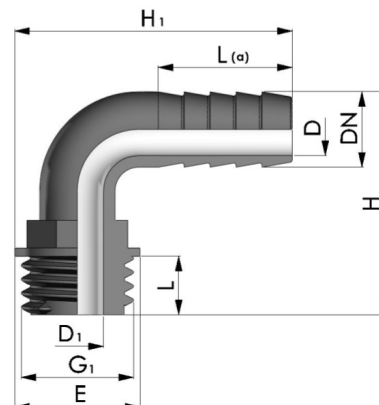

PP-Schlauchtülle 90° Aussengewinde x Tülle

PF0803

Alle Maßangaben in Millimeter, Gewichtsangaben in Gramm. Für die fotografische Darstellung verwenden wir eine Artikelgröße sowie Studiolicht. Die Abbildungen, technischen Daten, Maße und Ausführungen sind unverbindlich. Sie gelten nicht als zugesicherte Eigenschaften oder als Beschaffenheits- oder Haltbarkeitsgarantien. Wir behalten uns jederzeit Änderung ohne Ankündigung vor. Die Nutzmaße sind definiert bzw. verstärkt dargestellt bzw. ergeben sich aus der Artikelbezeichnung. Weitere Maße dienen ausschließlich der Darstellungsunterstützung. Bei Zweckentfremdung bitten wir dies zu beachten.