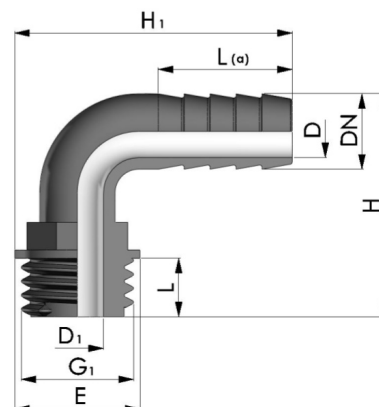

## PP-Schlauchtülle 90° Aussengewinde x Tülle

**PF0803**

Alle Maßangaben in Millimeter, Gewichtsangaben in Gramm. Für die fotografische Darstellung verwenden wir eine Artikelgröße sowie Studiolicht. Die Abbildungen, technischen Daten, Maße und Ausführungen sind unverbindlich. Sie gelten nicht als zugesicherte Eigenschaften oder als Beschaffenheits- oder Haltbarkeitsgarantien. Wir behalten uns jederzeit Änderung ohne Ankündigung vor. Die Nutzmaße sind definiert bzw. verstärkt dargestellt bzw. ergeben sich aus der Artikelbezeichnung. Weitere Maße dienen ausschließlich der Darstellungsunterstützung. Bei Zweckentfremdung bitten wir dies zu beachten.