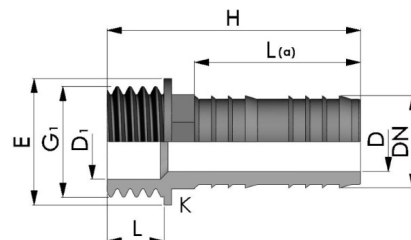

PP-Schlauchtülle Aussengewinde x Tülle

PF0802

Alle Maßangaben in Millimeter, Gewichtsangaben in Gramm. Für die fotografische Darstellung verwenden wir eine Artikelgröße sowie Studioliicht. Die Abbildungen, technischen Daten, Maße und Ausführungen sind unverbindlich. Sie gelten nicht als zugesicherte Eigenschaften oder als Beschaffenheits- oder Haltbarkeitsgarantien. Wir behalten uns jederzeit Änderung ohne Ankündigung vor. Die Nutzmaße sind definiert bzw. verstärkt dargestellt bzw. ergeben sich aus der Artikelbezeichnung. Weitere Maße dienen ausschließlich der Darstellungsunterstützung. Bei Zweckentfremdung bitten wir dies zu beachten.