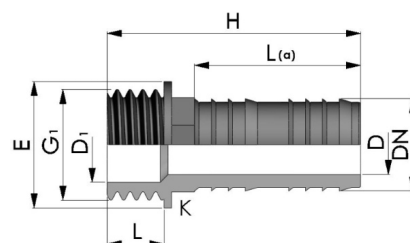

PP-Schlauchtülle Aussengewinde x Tülle

PF0802

Alle Maßangaben in Millimeter, Gewichtsangaben in Gramm. Für die fotografische Darstellung verwenden wir eine Artikelgröße sowie Studioliicht. Die Abbildungen, technischen Daten, Maße und Ausführungen sind unverbindlich. Sie gelten nicht als zugesicherte Eigenschaften oder als Beschaffenheits- oder Haltbarkeitsgarantien. Wir behalten uns jederzeit Änderung ohne Ankündigung vor. Die Nutzmaße sind definiert bzw. verstärkt dargestellt bzw. ergeben sich aus der Artikelbezeichnung. Weitere Maße dienen ausschließlich der Darstellungsunterstützung. Bei Zweckentfremdung bitten wir dies zu beachten.