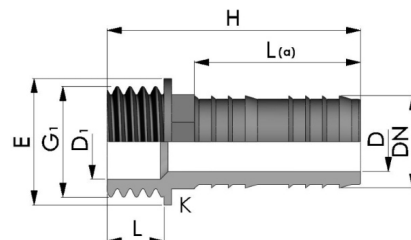

PP-Schlauchtülle Aussengewinde x Tülle

PF0802

Alle Maßangaben in Millimeter, Gewichtsangaben in Gramm. Für die fotografische Darstellung verwenden wir eine Artikelgröße sowie Studiolicht. Die Abbildungen, technischen Daten, Maße und Ausführungen sind unverbindlich. Sie gelten nicht als zugesicherte Eigenschaften oder als Beschaffenheits- oder Haltbarkeitsgarantien. Wir behalten uns jederzeit Änderung ohne Ankündigung vor. Die Nutzmaße sind definiert bzw. verstärkt dargestellt bzw. ergeben sich aus der Artikelbezeichnung. Weitere Maße dienen ausschließlich der Darstellungsunterstützung. Bei Zweckentfremdung bitten wir dies zu beachten.