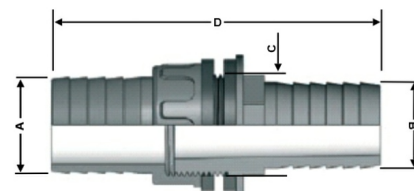

PP Verschraubung 2fach Schlauchtülle

PF0601

Alle Maßangaben in Millimeter, Gewichtsangaben in Gramm. Für die fotografische Darstellung verwenden wir eine Artikelgröße sowie Studioliicht. Die Abbildungen, technischen Daten, Maße und Ausführungen sind unverbindlich. Sie gelten nicht als zugesicherte Eigenschaften oder als Beschaffenheits- oder Haltbarkeitsgarantien. Wir behalten uns jederzeit Änderung ohne Ankündigung vor. Die Nutzmaße sind definiert bzw. verstärkt dargestellt bzw. ergeben sich aus der Artikelbezeichnung. Weitere Maße dienen ausschließlich der Darstellungsunterstützung. Bei Zweckentfremdung bitten wir dies zu beachten.