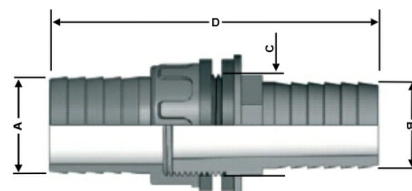

PP Verschraubung 2fach Schlauchtülle

PF0601

Alle Maßangaben in Millimeter, Gewichtsangaben in Gramm. Für die fotografische Darstellung verwenden wir eine Artikelgröße sowie Studioliicht. Die Abbildungen, technischen Daten, Maße und Ausführungen sind unverbindlich. Sie gelten nicht als zugesicherte Eigenschaften oder als Beschaffenheits- oder Haltbarkeitsgarantien. Wir behalten uns jederzeit Änderung ohne Ankündigung vor. Die Nutzmaße sind definiert bzw. verstärkt dargestellt bzw. ergeben sich aus der Artikelbezeichnung. Weitere Maße dienen ausschließlich der Darstellungsunterstützung. Bei Zweckentfremdung bitten wir dies zu beachten.