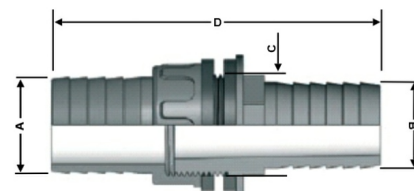

PP Verschraubung 2fach Schlauchtülle

PF0601

Alle Maßangaben in Millimeter, Gewichtsangaben in Gramm. Für die fotografische Darstellung verwenden wir eine Artikelgröße sowie Studiolicht. Die Abbildungen, technischen Daten, Maße und Ausführungen sind unverbindlich. Sie gelten nicht als zugesicherte Eigenschaften oder als Beschaffenheits- oder Haltbarkeitsgarantien. Wir behalten uns jederzeit Änderung ohne Ankündigung vor. Die Nutzmaße sind definiert bzw. verstärkt dargestellt bzw. ergeben sich aus der Artikelbezeichnung. Weitere Maße dienen ausschließlich der Darstellungsunterstützung. Bei Zweckentfremdung bitten wir dies zu beachten.