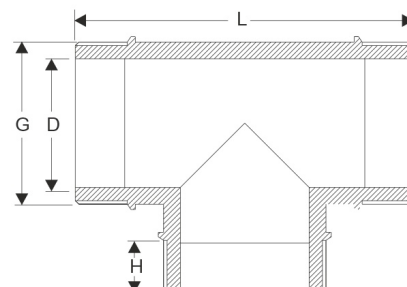

T-Stück 3fach Aussengewinde PP Schwarz

PF0506

Alle Maßangaben in Millimeter, Gewichtsangaben in Gramm. Für die fotografische Darstellung verwenden wir eine Artikelgröße sowie Studiolicht. Die Abbildungen, technischen Daten, Maße und Ausführungen sind unverbindlich. Sie gelten nicht als zugesicherte Eigenschaften oder als Beschaffenheits- oder Haltbarkeitsgarantien. Wir behalten uns jederzeit Änderung ohne Ankündigung vor. Die Nutzmaße sind definiert bzw. verstärkt dargestellt bzw. ergeben sich aus der Artikelbezeichnung. Weitere Maße dienen ausschließlich der Darstellungsunterstützung. Bei Zweckentfremdung bitten wir dies zu beachten.

Artikel-Nr.	Variante	D	G	H	L	Preis
PF0506.000.020	1/2"	14	T 1/2" (20,96mm)	21	77,5	0,76 €* [*]
PF0506.000.025	3/4"	17,5	T 3/4" (26,44mm)	21,5	82,5	0,82 €* [*]
PF0506.000.032	1"	23,7	T 1" (33,25mm)	22	89,5	1,13 €* [*]
PF0506.000.040	1 1/4"	30	T 1 1/4" (41,91mm)	22	96,5	1,42 €* [*]
PF0506.000.050	1 1/2"	39	T 1 1/2" (47,80mm)	22,5	107,5	1,77 €* [*]
PF0506.000.063	2"	44,5	T 2" (59,61mm)	27,5	150,3	3,23 €* [*]