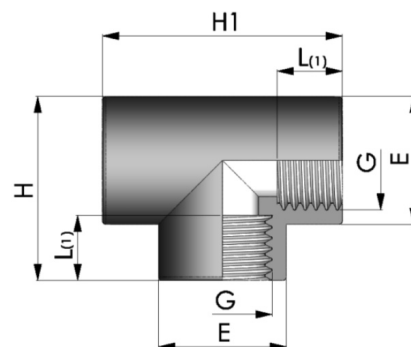

T-Stück 3fach Innengewinde PP Schwarz

PF0505

Alle Maßangaben in Millimeter, Gewichtsangaben in Gramm. Für die fotografische Darstellung verwenden wir eine Artikelgröße sowie Studiolicht. Die Abbildungen, technischen Daten, Maße und Ausführungen sind unverbindlich. Sie gelten nicht als zugesicherte Eigenschaften oder als Beschaffenheits- oder Haltbarkeitsgarantien. Wir behalten uns jederzeit Änderung ohne Ankündigung vor. Die Nutzmaße sind definiert bzw. verstärkt dargestellt bzw. ergeben sich aus der Artikelbezeichnung. Weitere Maße dienen ausschließlich der Darstellungsunterstützung. Bei Zweckentfremdung bitten wir dies zu beachten.

Artikel-Nr.	Variante	E	G	H	H1	L(1)	Preis
PF0505.000.016	3/8"	24,5	3/8" (16,66mm)	35	46	14	2,73 €*
PF0505.000.020	1/2"	29	1/2" (20,96mm)	43	56	16	0,99 €*
PF0505.000.025	3/4"	35	3/4" (26,44mm)	51,5	65,5	19,5	1,14 €*
PF0505.000.032	1"	43	1" (33,25mm)	61,5	79	20	1,40 €*
PF0505.000.040	1 1/4"	57	1 1/4" (41,91mm)	73	88,5	22,5	2,59 €*
PF0505.000.050	1 1/2"	65	1 1/2" (47,80mm)	86	106	26	4,09 €*
PF0505.000.063	2"	81	2" (59,61mm)	104	128	30	5,85 €*