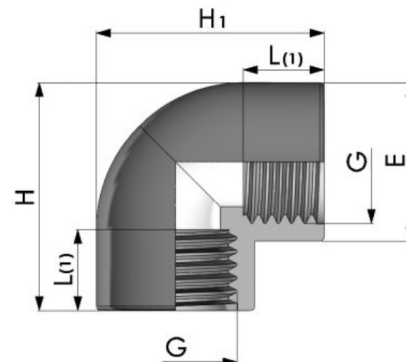

Winkel 90° 2fach Innengewinde PP Schwarz

PF0409

Alle Maßangaben in Millimeter, Gewichtsangaben in Gramm. Für die fotografische Darstellung verwenden wir eine Artikelgröße sowie Studiolicht. Die Abbildungen, technischen Daten, Maße und Ausführungen sind unverbindlich. Sie gelten nicht als zugesicherte Eigenschaften oder als Beschaffenheits- oder Haltbarkeitsgarantien. Wir behalten uns jederzeit Änderung ohne Ankündigung vor. Die Nutzmaße sind definiert bzw. verstärkt dargestellt bzw. ergeben sich aus der Artikelbezeichnung. Weitere Maße dienen ausschließlich der Darstellungsunterstützung. Bei Zweckentfremdung bitten wir dies zu beachten.

Artikel-Nr.	Variante	E	G	H	H1	L(1)	Preis
PF0409.000.016	3/8"	24,5	3/8" (16,66mm)	36	36	15	2,18 €* 0,68 €* 0,81 €* 0,97 €* 1,74 €* 2,03 €* 3,45 €* 2,18 €* 0,68 €* 0,81 €* 0,97 €* 1,74 €* 2,03 €* 3,45 €*
PF0409.000.020	1/2"	29	1/2" (20,96mm)	42,5	42,5	16	0,68 €* 0,81 €* 0,97 €* 1,74 €* 2,03 €* 3,45 €*
PF0409.000.025	3/4"	35	3/4" (26,44mm)	50,5	50,5	19,5	0,81 €* 0,97 €* 1,74 €* 2,03 €* 3,45 €*
PF0409.000.032	1"	43	1" (33,25mm)	59	59	20	0,97 €* 1,74 €* 2,03 €* 3,45 €*
PF0409.000.040	1 1/4"	57	1 1/4" (41,91mm)	73	73	22,5	1,74 €* 2,03 €* 3,45 €*
PF0409.000.050	1 1/2"	60	1 1/2" (47,80mm)	81	82	28	2,03 €* 3,45 €*
PF0409.000.063	2"	80,5	2" (59,61mm)	104	104	30,5	3,45 €*