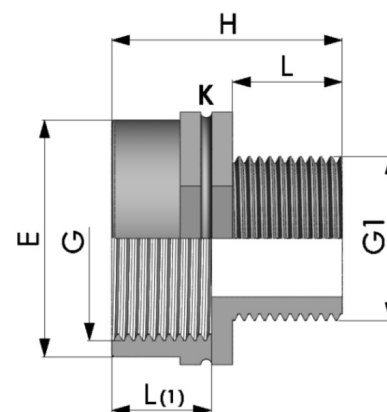

Reduzierung Innengewinde x Aussengewinde reduziert PP Schwarz

PF0208

Alle Maßangaben in Millimeter, Gewichtsangaben in Gramm. Für die fotografische Darstellung verwenden wir eine Artikelgröße sowie Studiolicht. Die Abbildungen, technischen Daten, Maße und Ausführungen sind unverbindlich. Sie gelten nicht als zugesicherte Eigenschaften oder als Beschaffenheits- oder Haltbarkeitsgarantien. Wir behalten uns jederzeit Änderung ohne Ankündigung vor. Die Nutzmaße sind definiert bzw. verstärkt dargestellt bzw. ergeben sich aus der Artikelbezeichnung. Weitere Maße dienen ausschließlich der Darstellungsunterstützung. Bei Zweckentfremdung bitten wir dies zu beachten.

Artikel-Nr.	Variante	E	G	G1	H	K	L	L(1)	Gewicht	Preis
PF0208.025.020	3/4" x 1/2"	40	3/4" (26,44mm)	1/2" (20,96mm)	48	34	18	24	15	0,76 €* 0,82 €* 0,82 €* 1,32 €* 1,39 €* 1,73 €* 2,10 €* 2,86 €* 2,86 €*
PF0208.032.020	1" x 1/2"	43,5	1" (33,25mm)	1/2" (20,96mm)	47	50	18	18	32	
PF0208.032.025	1" x 3/4"	44,5	1" (33,25mm)	3/4" (26,44mm)	51	41	22	18	20	
PF0208.040.025	1 1/4" x 3/4"	51	1 1/4" (41,91mm)	3/4" (26,44mm)	47	52	17,5	24	35	
PF0208.040.032	1 1/4" x 1"	51	1 1/4" (41,91mm)	1" (33,25mm)	49	52	20	24	48	
PF0208.050.032	1 1/2" x 1"	61	1 1/2" (47,80mm)	1" (33,25mm)	49	61	20	24	38	
PF0208.050.040	1 1/2" x 1 1/4"	61	1 1/2" (47,80mm)	1 1/4" (41,91mm)	56	61	22	24	65	
PF0208.063.050	2" x 1 1/2"	76	2" (59,61mm)	1 1/2" (47,80mm)	50	76	22	22,5	120	