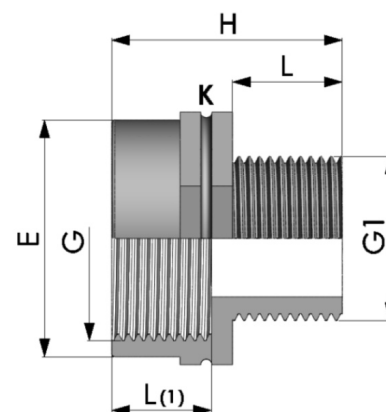

Reduzierung Innengewinde x Aussengewinde reduziert PP Schwarz

PF0208

Alle Maßangaben in Millimeter, Gewichtsangaben in Gramm. Für die fotografische Darstellung verwenden wir eine Artikelgröße sowie Studiolicht. Die Abbildungen, technischen Daten, Maße und Ausführungen sind unverbindlich. Sie gelten nicht als zugesicherte Eigenschaften oder als Beschaffenheits- oder Haltbarkeitsgarantien. Wir behalten uns jederzeit Änderung ohne Ankündigung vor. Die Nutzmaße sind definiert bzw. verstärkt dargestellt bzw. ergeben sich aus der Artikelbezeichnung. Weitere Maße dienen ausschließlich der Darstellungsunterstützung. Bei Zweckentfremdung bitten wir dies zu beachten.

Artikel-Nr.	Variante	E	G	G1	H	K	L	L(1)	Gewicht	Preis
PF0208.025.020	3/4" x 1/2"	40	3/4" (26,44mm)	1/2" (20,96mm)	48	34	18	24	15	0,76 €*
PF0208.032.020	1" x 1/2"	43,5	1" (33,25mm)	1/2" (20,96mm)	47	50	18	18	32	0,82 €*
PF0208.032.025	1" x 3/4"	44,5	1" (33,25mm)	3/4" (26,44mm)	51	41	22	18	20	0,82 €*
PF0208.040.025	1 1/4" x 3/4"	51	1 1/4" (41,91mm)	3/4" (26,44mm)	47	52	17,5	24	35	1,32 €*
PF0208.040.032	1 1/4" x 1"	51	1 1/4" (41,91mm)	1" (33,25mm)	49	52	20	24	48	1,39 €*
PF0208.050.032	1 1/2" x 1"	61	1 1/2" (47,80mm)	1" (33,25mm)	49	61	20	24	38	1,73 €*
PF0208.050.040	1 1/2" x 1 1/4"	61	1 1/2" (47,80mm)	1 1/4" (41,91mm)	56	61	22	24	65	2,10 €*
PF0208.063.050	2" x 1 1/2"	76	2" (59,61mm)	1 1/2" (47,80mm)	50	76	22	22,5	120	2,86 €*