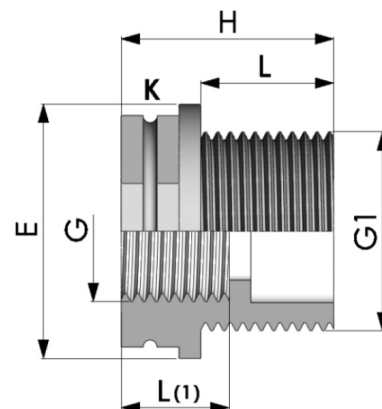

## Reduzierring Aussengewinde x Innengewinde PP Schwarz

**PF0206**

Alle Maßangaben in Millimeter, Gewichtsangaben in Gramm. Für die fotografische Darstellung verwenden wir eine Artikelgröße sowie Studiolicht. Die Abbildungen, technischen Daten, Maße und Ausführungen sind unverbindlich. Sie gelten nicht als zugesicherte Eigenschaften oder als Beschaffenheits- oder Haltbarkeitsgarantien. Wir behalten uns jederzeit Änderung ohne Ankündigung vor. Die Nutzmaße sind definiert bzw. verstärkt dargestellt bzw. ergeben sich aus der Artikelbezeichnung. Weitere Maße dienen ausschließlich der Darstellungsunterstützung. Bei Zweckentfremdung bitten wir dies zu beachten.